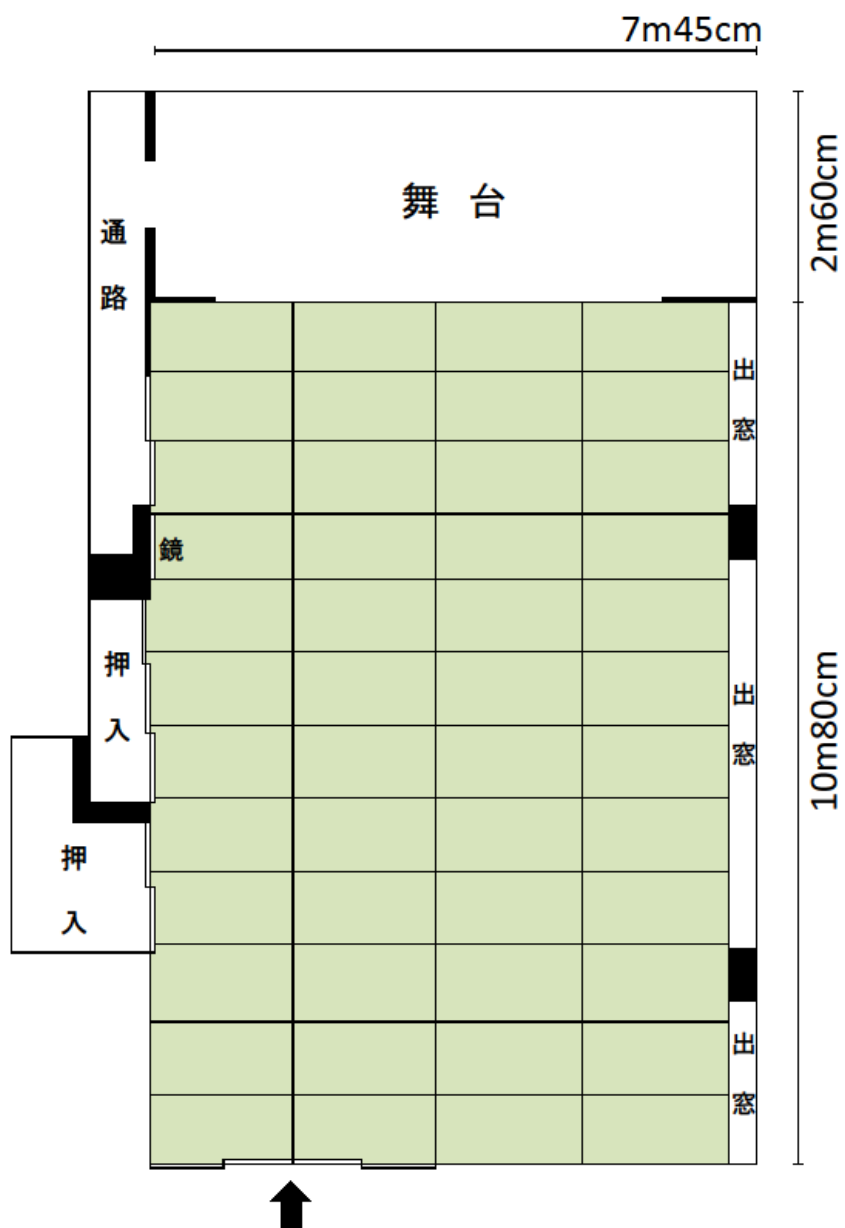

15-4	赤塚六丁目集会所	赤塚 6-30-1
		連絡先：下赤塚地域センター 03-3938-5116

和室 (48 畳)	80 m ²	(座卓・座布団なし 最大定員 80 人)
部屋の短辺・・・7m45cm / 部屋の長辺・・・10m80cm		

舞台の規格

横幅 7m45cm

奥行き 2m60cm

高さ 16cm

15-4 赤塚六丁目集会所

赤塚 6-30-1

連絡先：下赤塚地域センター

03-3938-5116

和室(48畳) 80㎡

(座卓・座布団)

使用例 13人×6列=78人

座卓の規格

横幅 120cm

奥行き 60cm

高さ 33cm

座布団の規格

52cm×53cm

15-4	赤塚六丁目集会所	赤塚 6-30-1
		連絡先：下赤塚地域センター 03-3938-5116

和室 (48 畳) 80 m ²	(座布団のみ)
使用例 8 人 × 10 列 = 80 人	

座布団の規格
52 cm × 53 cm