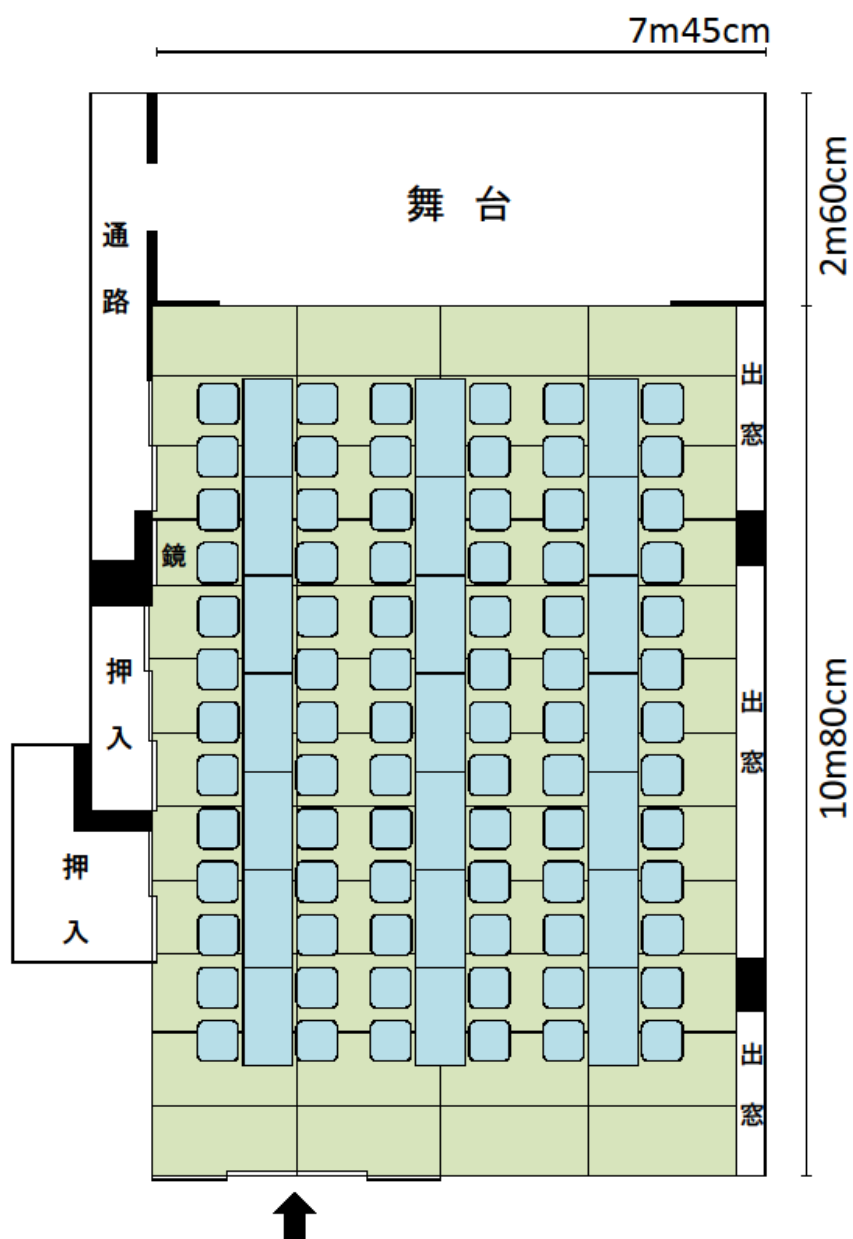

15-4	赤塚六丁目集会所	赤塚 6-30-1
		連絡先：下赤塚地域センター 03-3938-5116

和室 (48 畳)	80 m ²	(座卓・座布団なし 最大定員 80 人)
部屋の短辺・・・7m45cm / 部屋の長辺・・・10m80cm		

舞台の規格

横幅 7m45cm

奥行き 2m60cm

高さ 16cm

15-4 赤塚六丁目集会所

赤塚 6-30-1

連絡先：下赤塚地域センター

03-3938-5116

和室(48畳) 80㎡

(座卓・座布団)

使用例 13人×6列=78人

座卓の規格

横幅 120cm

奥行き 60cm

高さ 33cm

座布団の規格

52cm×53cm

15-4	赤塚六丁目集会所	赤塚 6-30-1
		連絡先：下赤塚地域センター 03-3938-5116

和室 (48 畳) 80 m ²	(座布団のみ)
使用例 8 人 × 10 列 = 80 人	

座布団の規格
52 cm × 53 cm