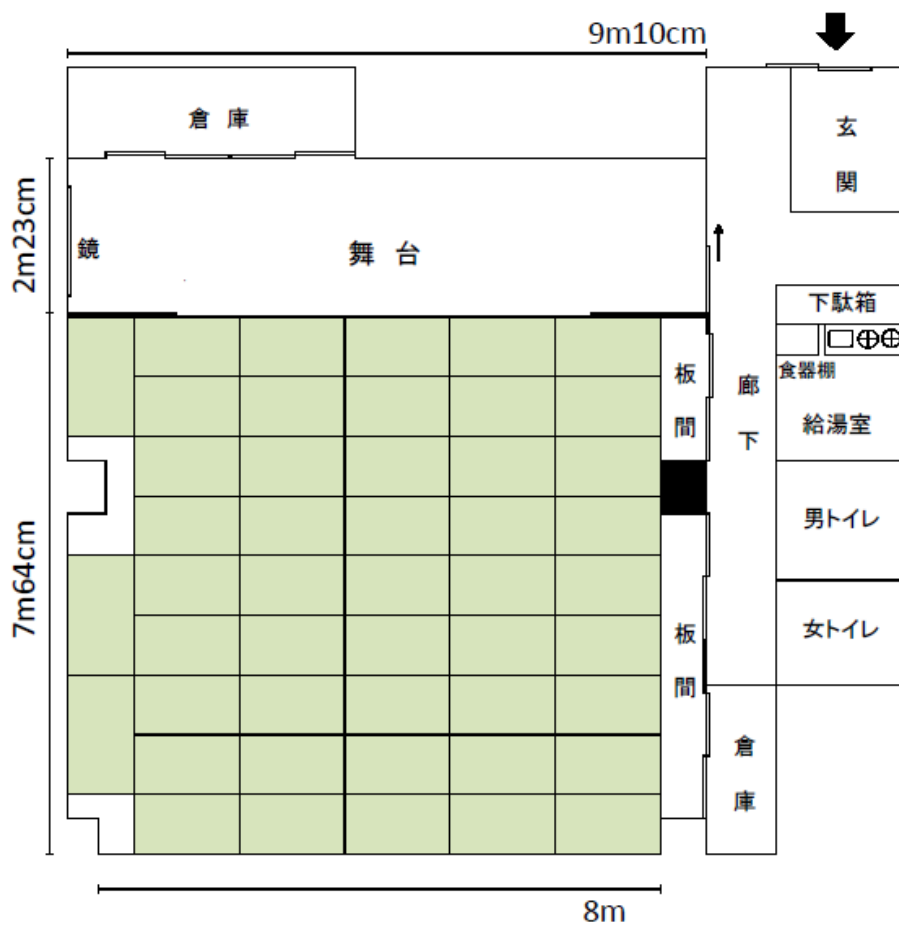

2-1	大山東集会所	大山東町 8-7
		連絡先：熊野地域センター 03-3959-4115

和室 (48 畳) 70 m ²	(座卓・座布団なし 最大定員 80 人)
部屋の短辺・・・7m64cm / 部屋の長辺・・・8m	

舞台の規格	
横幅	9m10cm
奥行き	2m23cm
高さ	18cm

2-1	大山東集会所	大山東町 8-7
		連絡先：熊野地域センター 03-3959-4115

和室 (48 畳) 70 m ²	(座卓・座布団)
使用例 8 人 × 6 列 = 48 人	

座卓の規格

横幅 150 cm

奥行き 45 cm

高さ 33 cm

座布団の規格

53 cm × 55 cm

2-1	大山東集会所	大山東町 8-7
		連絡先：熊野地域センター 03-3959-4115

和室 (48 畳) 70 m ²	(座布団のみ)
使用例 10 人 × 7 列 = 70 人	

座布団の規格
53 cm × 55 cm