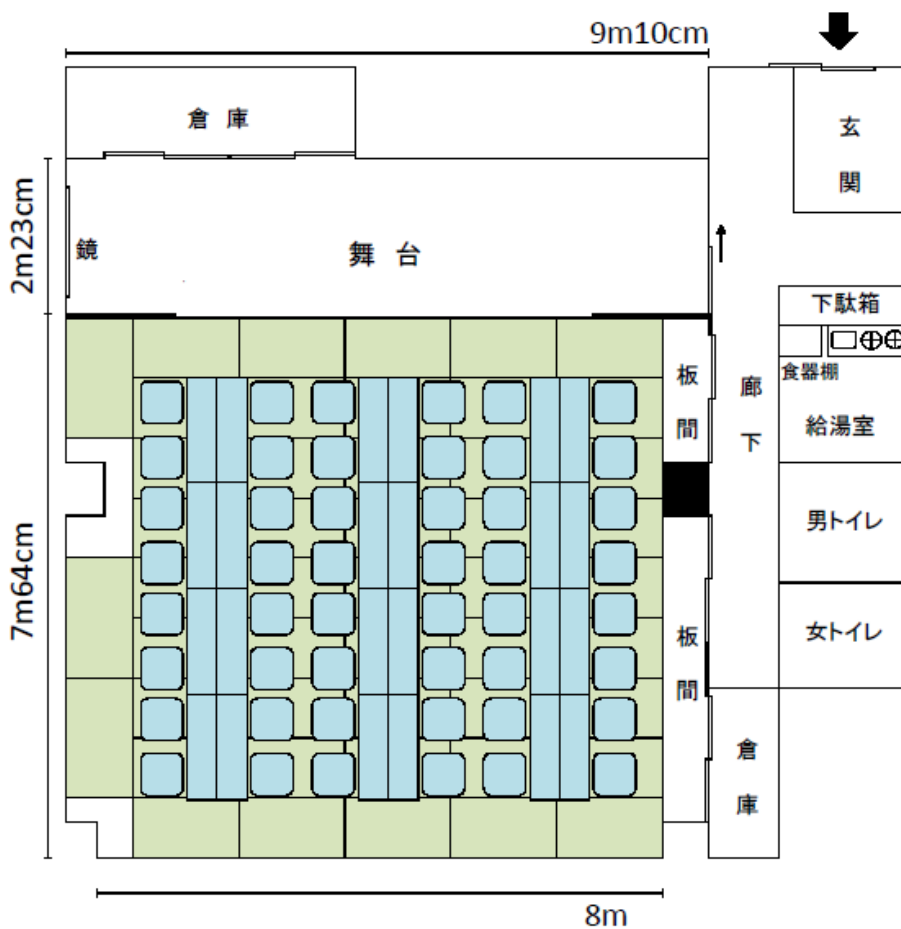

2-1	大山東集会所	大山東町 8-7
		連絡先：熊野地域センター 03-3959-4115

和室 (48 畳) 70 m ²	(座卓・座布団なし 最大定員 80 人)
部屋の短辺・・・7m64cm / 部屋の長辺・・・8m	

舞台の規格	
横幅	9m10cm
奥行き	2m23cm
高さ	18cm

2-1	大山東集会所	大山東町 8-7
		連絡先：熊野地域センター 03-3959-4115

和室 (48 畳) 70 m ²	(座卓・座布団)
使用例 8 人 × 6 列 = 48 人	

座卓の規格

横幅 150 cm

奥行き 45 cm

高さ 33 cm

座布団の規格

53 cm × 55 cm

2-1	大山東集会所	大山東町 8-7
		連絡先：熊野地域センター 03-3959-4115

和室 (48 畳) 70 m ²	(座布団のみ)
使用例 10 人 × 7 列 = 70 人	

座布団の規格
53 cm × 55 cm