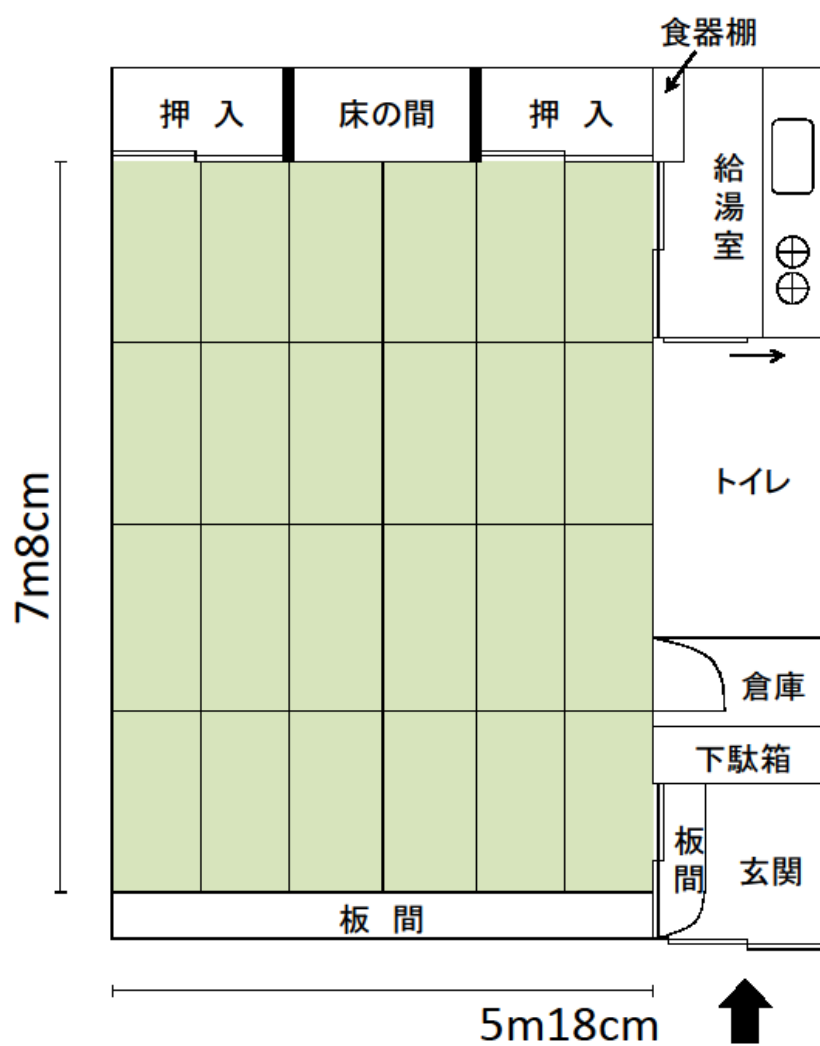

18-10	高島平九丁目集会所	高島平 9-3-1
		連絡先：高島平地域センター 03-3938-1392

和室 (24 畳) 37 m ²	(座卓・座布団なし 最大定員 40 人)
部屋の短辺・・・5m18cm / 部屋の長辺・・・7m8cm	

18-10 高島平九丁目集会所

高島平 9-3-1

連絡先：高島平地域センター

03-3938-1392

和室 (24 畳) 37 m²

(座卓・座布団)

使用例 8人×4列=32人

座卓の規格

横幅 120 cm

奥行き 60 cm

高さ 32 cm

座布団の規格

56 cm × 54 cm

18-10	高島平九丁目集会所	高島平 9-3-1
		連絡先：高島平地域センター 03-3938-1392

和室 (24 畳) 37 m ²	(座布団)
使用例 6人×6列=36人	

座布団の規格
56cm×54cm