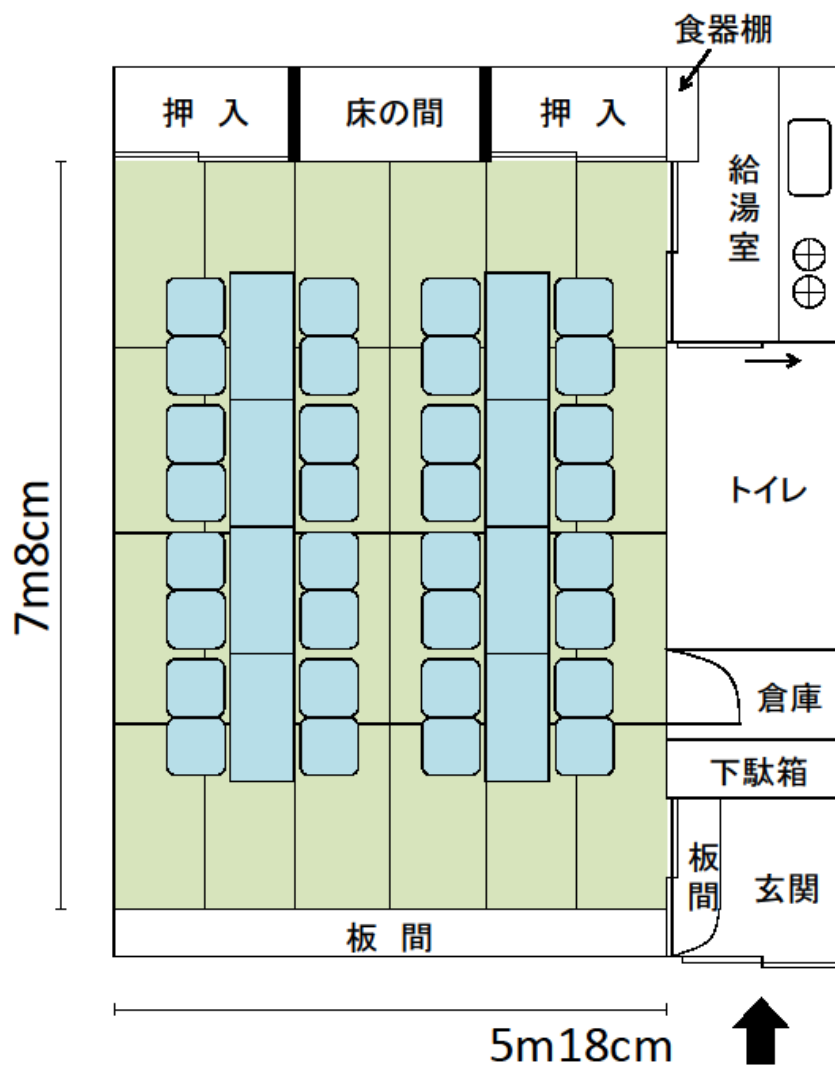

18-10	高島平九丁目集会所	高島平 9-3-1
		連絡先：高島平地域センター 03-3938-1392

和室 (24 畳) 37 m ²	(座卓・座布団なし 最大定員 40 人)
部屋の短辺・・・5m18cm / 部屋の長辺・・・7m8cm	

18-10 高島平九丁目集会所

高島平 9-3-1

連絡先：高島平地域センター

03-3938-1392

和室 (24 畳) 37 m²

(座卓・座布団)

使用例 8人×4列=32人

座卓の規格

横幅 120 cm

奥行き 60 cm

高さ 32 cm

座布団の規格

56 cm × 54 cm

18-10	高島平九丁目集会所	高島平 9-3-1
		連絡先：高島平地域センター 03-3938-1392

和室 (24 畳) 37 m ²	(座布団)
使用例 6人×6列=36人	

座布団の規格
56cm×54cm