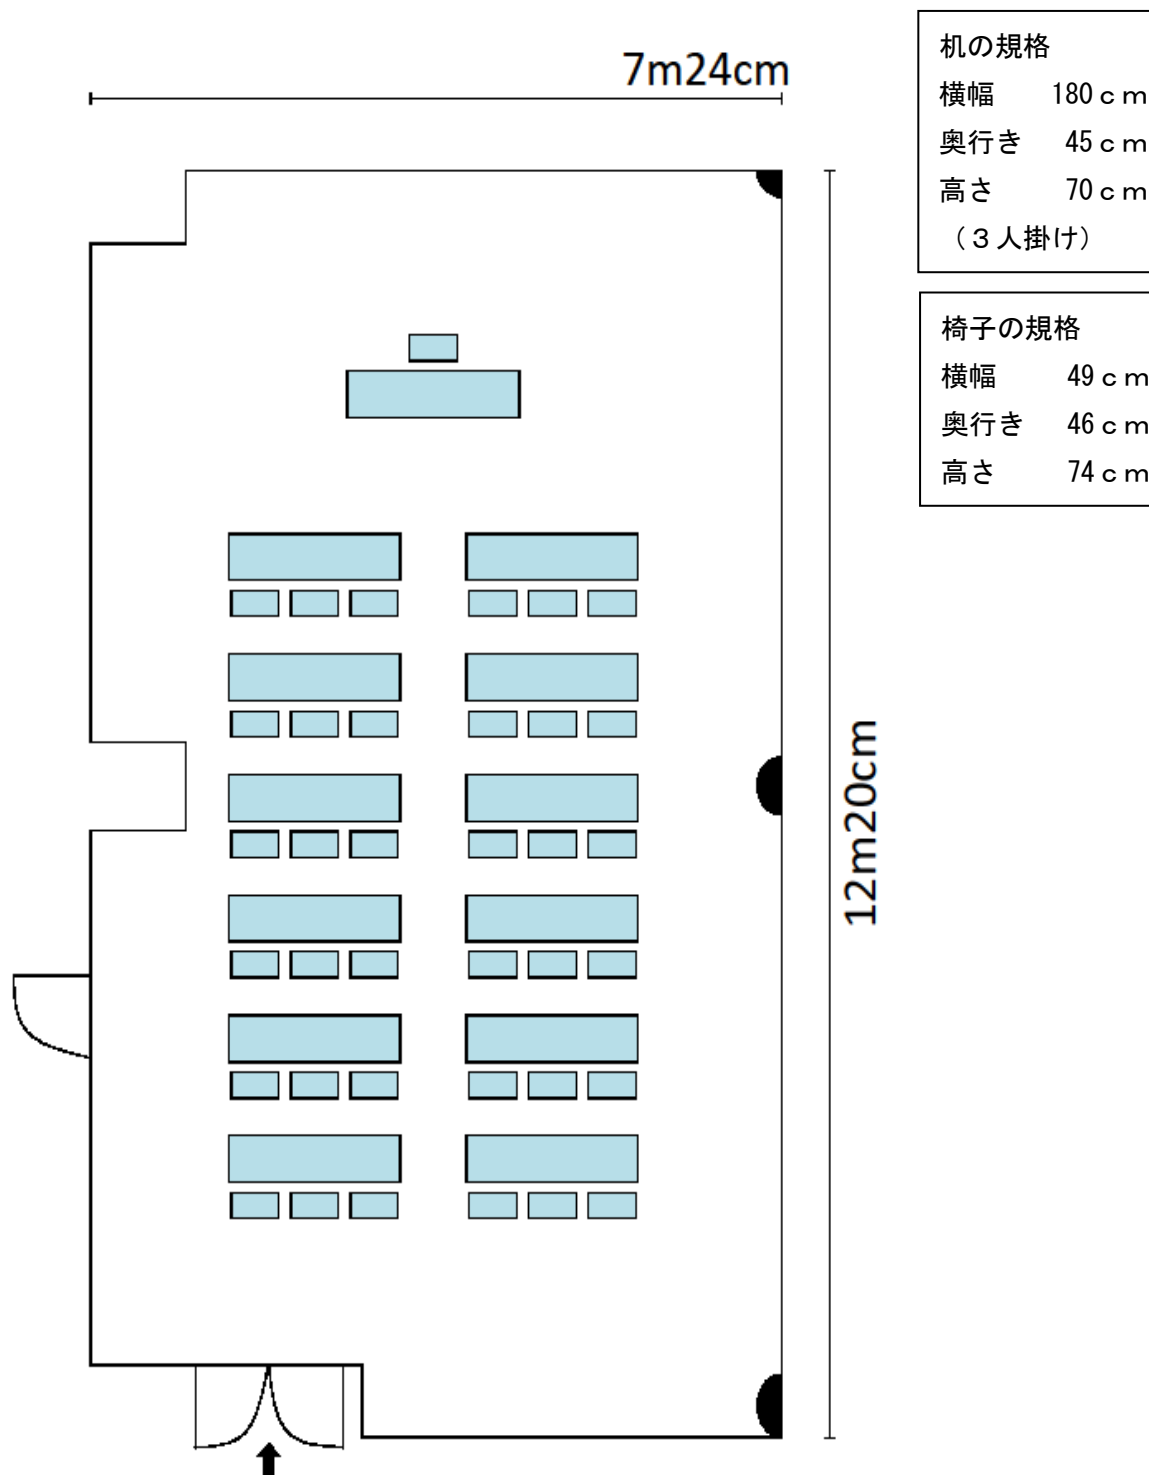

18	高島平地域センター	高島平 3-12-28
		03-3938-1392

第1洋室	84 m ²	(机・椅子なし 最大定員 60人)
部屋の短辺・・・12m20cm / 部屋の長辺・・・7m24cm		

18	高島平地域センター	高島平 3-12-28
		03-3938-1392

第1洋室	84 m ²	(机・椅子)
使用例 6人×6列=36人		

18	高島平地域センター	高島平 3-12-28
		03-3938-1392

第1洋室	84 m ²	(椅子のみ)
使用例	9人×6列=54人	