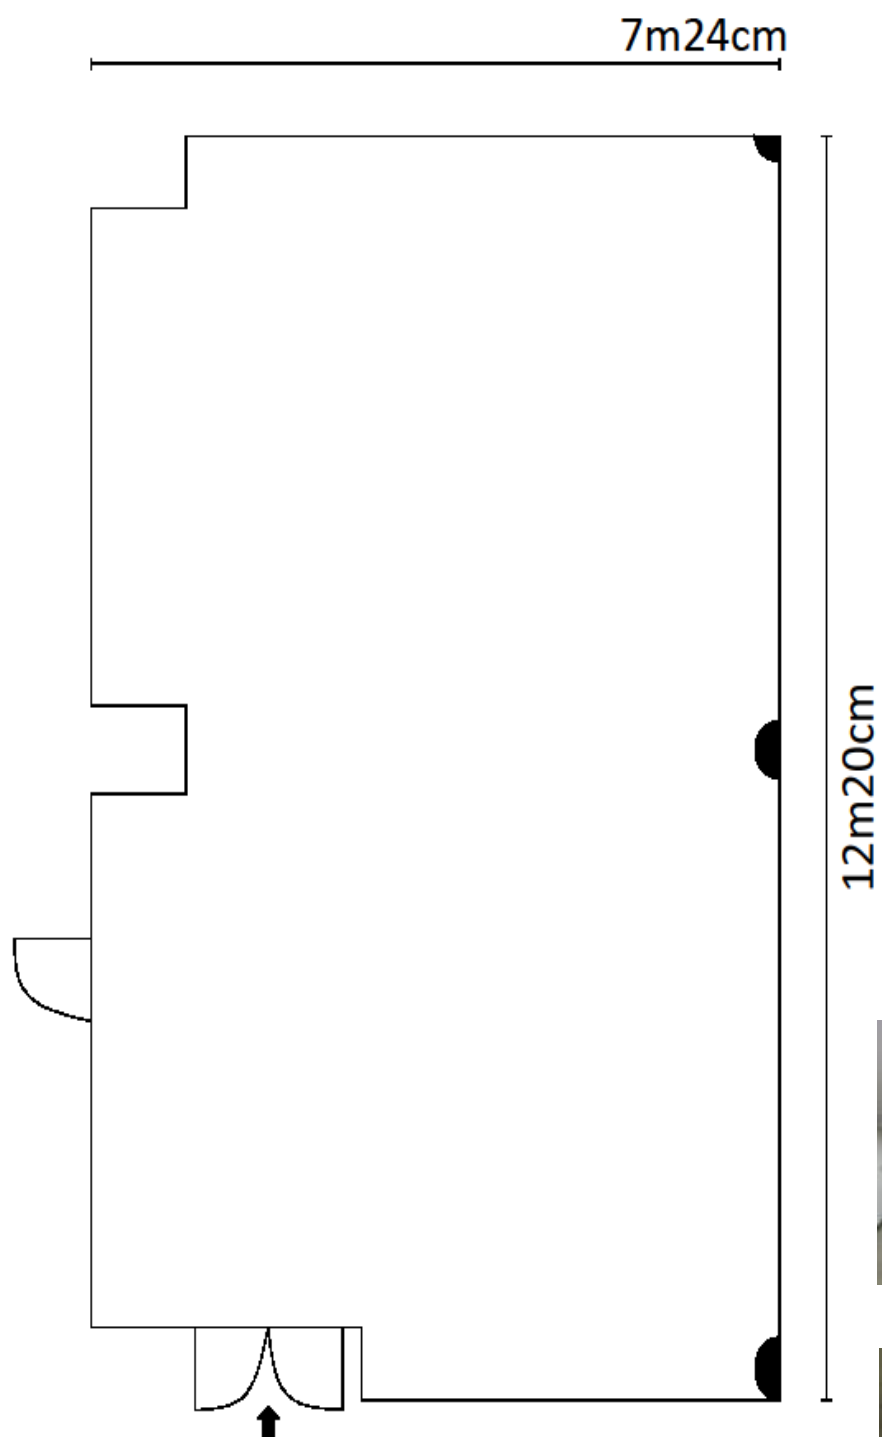

18	高島平地域センター	高島平 3-12-28
		03-3938-1392

第1洋室	84 m ²	(机・椅子なし 最大定員 60人)
部屋の短辺・・・12m20cm / 部屋の長辺・・・7m24cm		

18	高島平地域センター	高島平 3-12-28
		03-3938-1392

第1洋室	84 m ²	(机・椅子)
使用例 6人×6列=36人		

18	高島平地域センター	高島平 3-12-28
		03-3938-1392

第1洋室	84 m ²	(椅子のみ)
使用例	9人×6列=54人	