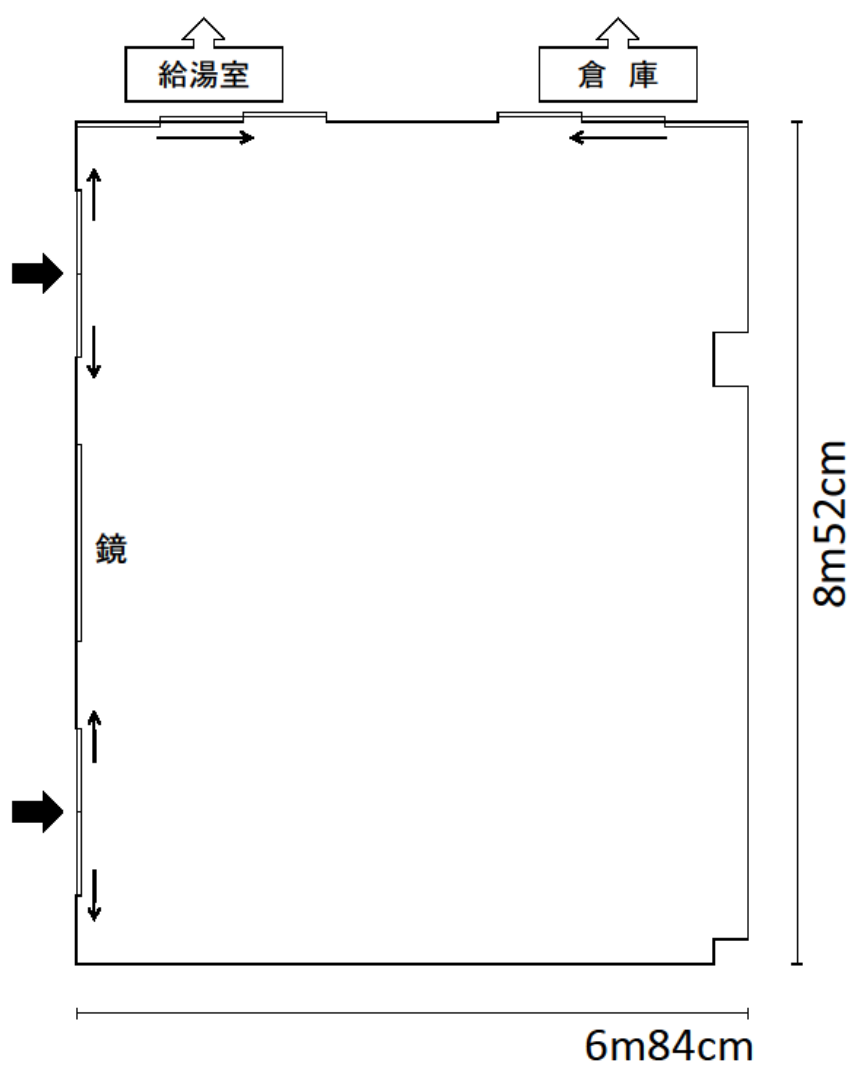

18-3	高島平一丁目集会所	高島平 1-7-1
		連絡先：高島平地域センター 03-3938-1392

洋室 58 m²	(机・椅子なし 最大定員 60 人)
部屋の短辺・・・6m84cm	／ 部屋の長辺・・・8m52cm