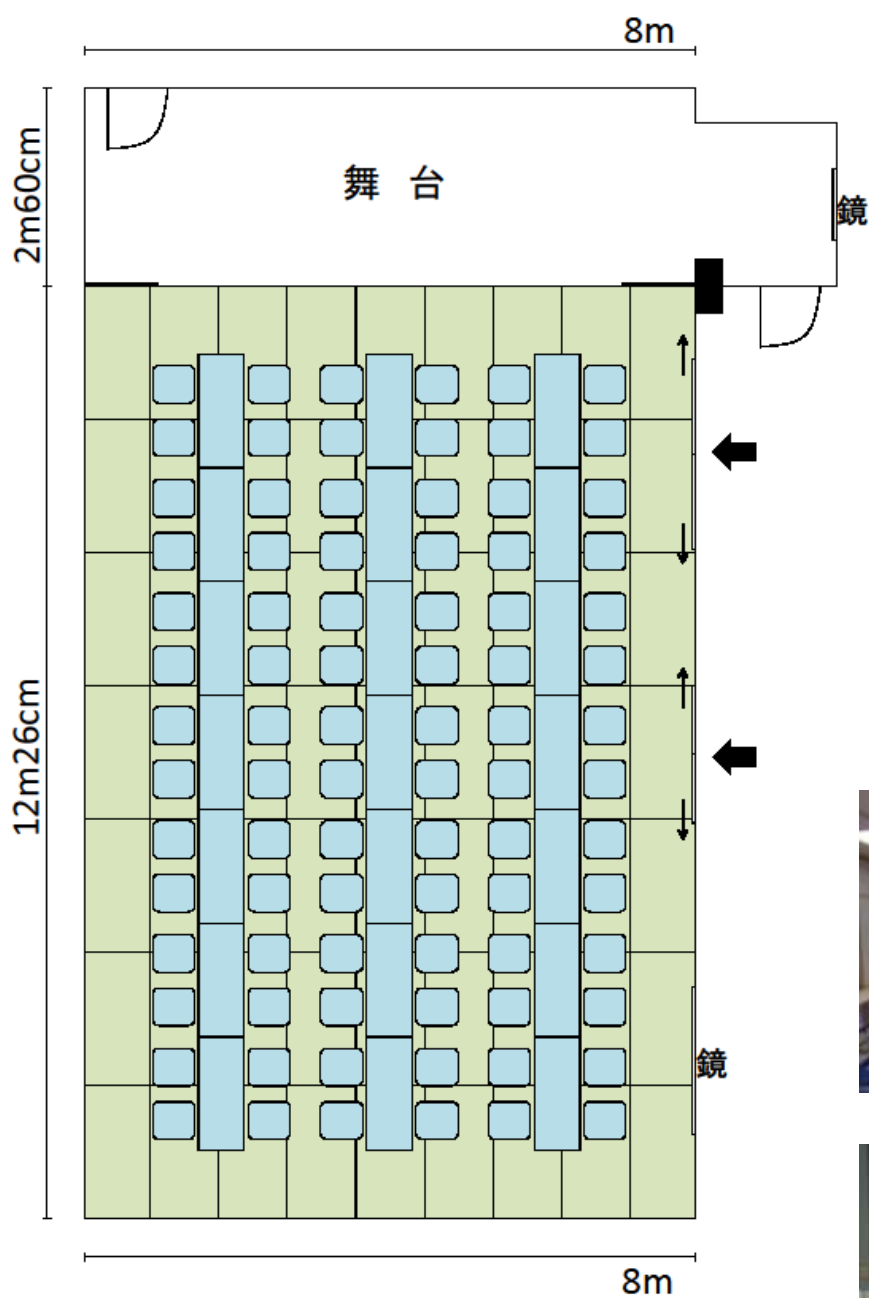

## 机の規格

横幅 180 cm

奥行き 45 cm

高さ 70 cm

(3人掛け)

## 舞台の規格

横幅 8m00cm

奥行き 2m60cm

高さ 15cm

# 18-3 高島平一丁目集会所

高島平 1-7-1

連絡先：高島平地域センター

03-3938-1392

和室 (63 畳) 98 m<sup>2</sup>

(座卓・座布団)

使用例 14 人 × 6 列 = 84 人

座卓の規格

横幅 150 cm

奥行き 60 cm

高さ 33 cm

座布団の規格

55 cm × 50 cm

<b>18-3</b>	<b>高島平一丁目集会所</b>	高島平 1-7-1
		連絡先：高島平地域センター 03-3938-1392

和室 (63 畳) 98 m <sup>2</sup>	(座布団のみ)
使用例 11人×8列=88人	

座布団の規格  
55cm×50cm