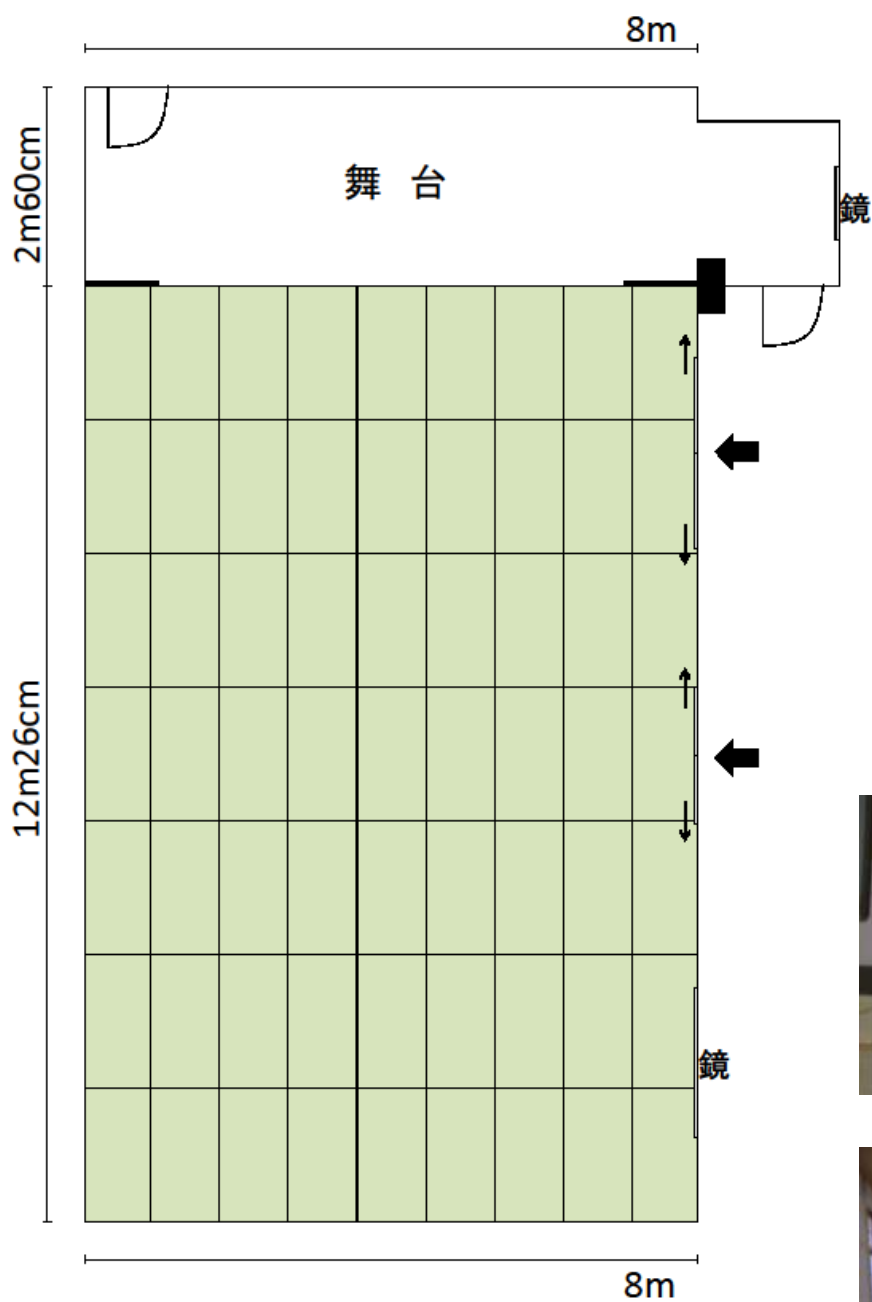

## 机の規格

横幅 180 cm

奥行き 45 cm

高さ 70 cm

(3人掛け)

## 椅子の規格

横幅 49 cm

奥行き 46 cm

高さ 74 cm

<b>18-3</b>	<b>高島平一丁目集会所</b>	高島平 1-7-1
		連絡先：高島平地域センター 03-3938-1392

和室 (63 畳) 98 m <sup>2</sup>	(座卓・座布団なし 最大定員 110 人)
部屋の短辺・・・8m / 部屋の長辺・・・12m26cm	

## 舞台の規格

横幅 8m00cm

奥行き 2m60cm

高さ 15cm

# 18-3 高島平一丁目集会所

高島平 1-7-1

連絡先：高島平地域センター

03-3938-1392

和室 (63 畳) 98 m<sup>2</sup>

(座卓・座布団)

使用例 14 人 × 6 列 = 84 人

座卓の規格