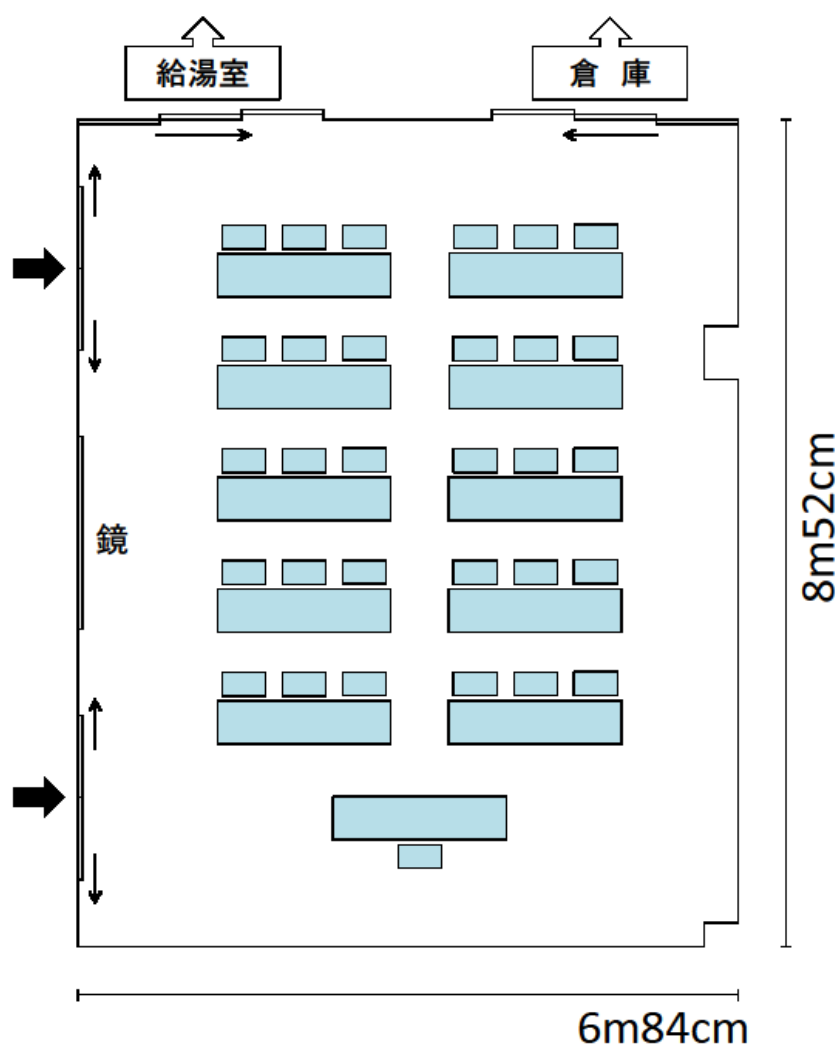

# 18-3 高島平一丁目集会所

高島平 1-7-1

連絡先：高島平地域センター

03-3938-1392

洋室 58 m<sup>2</sup>

(机・椅子)

使用例 6人×5列=30人

## 机の規格

横幅 180 cm

奥行き 45 cm

高さ 70 cm

(3人掛け)

## 椅子の規格

横幅 49 cm

奥行き 46 cm

高さ 74 cm

<b>18-3</b>	<b>高島平一丁目集会所</b>	高島平 1-7-1
		連絡先：高島平地域センター 03-3938-1392

和室 (63 畳) 98 m <sup>2</sup>	(座卓・座布団なし 最大定員 110 人)
部屋の短辺・・・8m / 部屋の長辺・・・12m26cm	

## 舞台の規格

横幅 8m00cm

奥行き 2m60cm

高さ 15cm