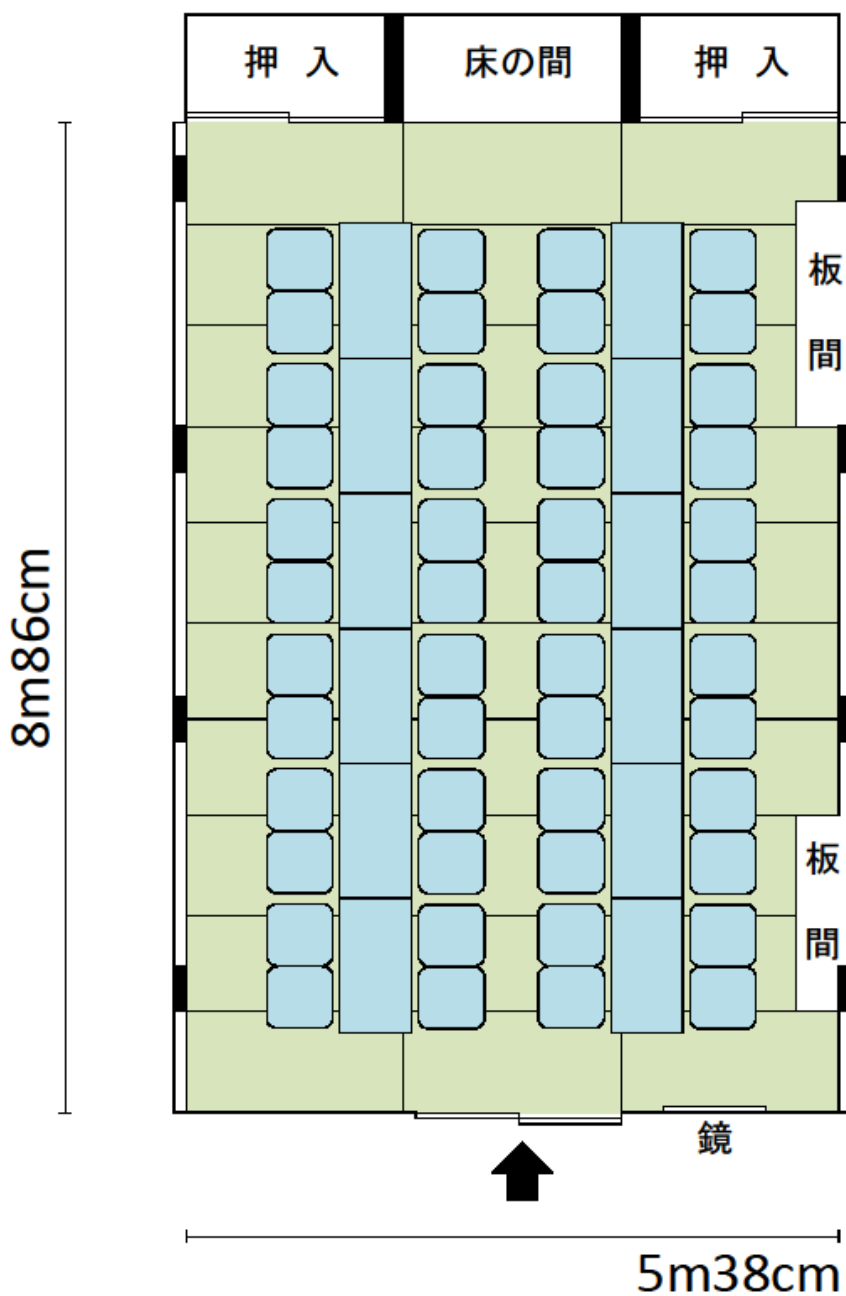

9-3	志村城山公園内集会所	志村 2-17-1
		連絡先：志村坂上地域センター 03-3969-7577

和室 (30 畳)	48 m ²	(座卓・座布団なし 最大定員 48 人)
部屋の短辺・・・5m38cm / 部屋の長辺・・・8m86cm		

9-3	志村城山公園内集会所	志村 2-17-1
		連絡先：志村坂上地域センター 03-3969-7577

和室 (30 畳) 48 m ²	(座卓・座布団)
使用例 12 人 × 4 列 = 48 人	

座卓の規格	
横幅	120 cm
奥行き	60 cm
高さ	32 cm

座布団の規格	
52 cm × 55 cm	

<h1 style="margin: 0;">9-3</h1>	<h2 style="margin: 0;">志村城山公園内集会所</h2>	志村 2-17-1
		連絡先：志村坂上地域センター 03-3969-7577

和室 (30 畳) 48 m ²	(座布団のみ)
使用例 6 人 × 8 列 = 48 人	

座布団の規格
52 cm × 55 cm