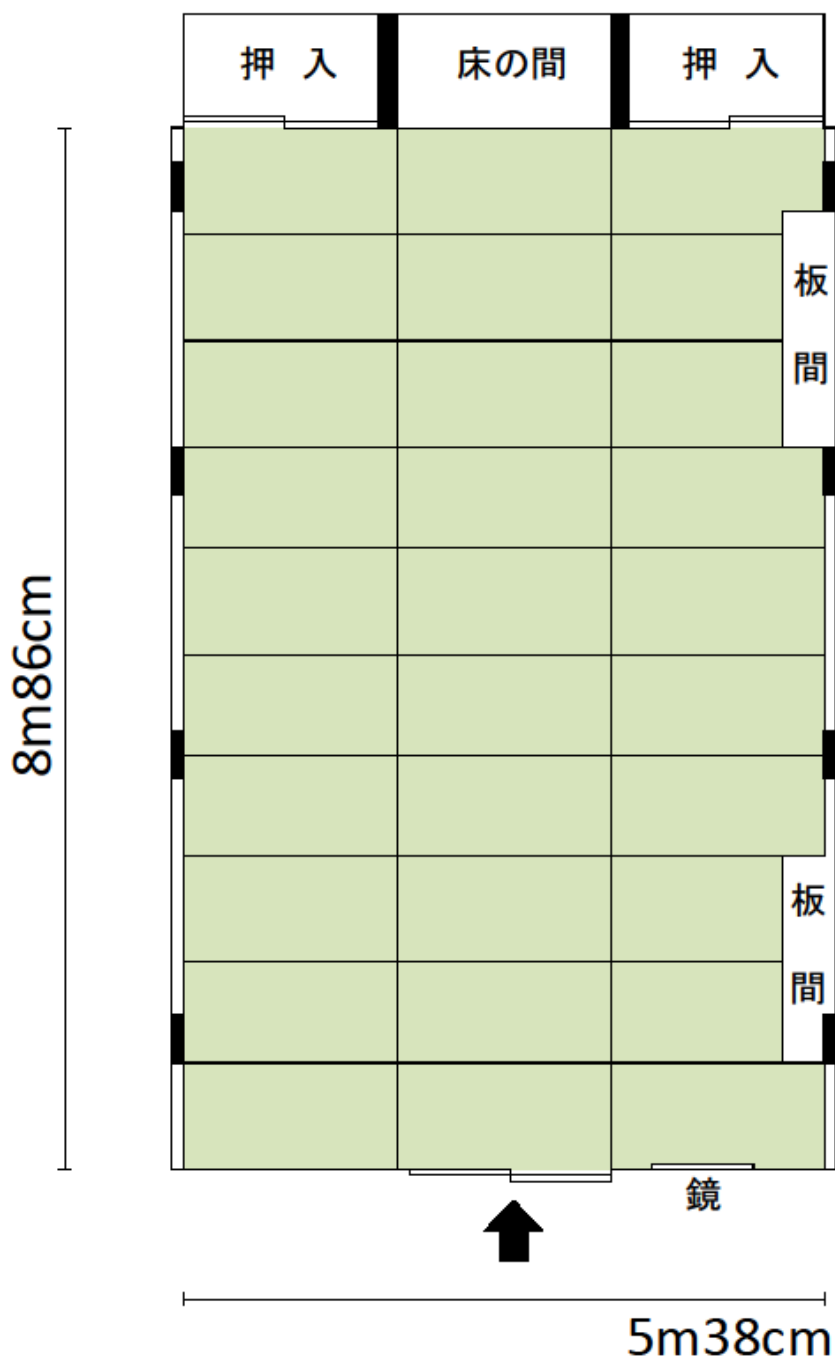

9-3	志村城山公園内集会所	志村 2-17-1
		連絡先：志村坂上地域センター 03-3969-7577

和室 (30 畳)	48 m ²	(座卓・座布団なし 最大定員 48 人)
部屋の短辺・・・5m38cm / 部屋の長辺・・・8m86cm		

9-3	志村城山公園内集会所	志村 2-17-1
		連絡先：志村坂上地域センター 03-3969-7577

和室 (30 畳) 48 m ²	(座卓・座布団)
使用例 12 人 × 4 列 = 48 人	

座卓の規格	
横幅	120 cm
奥行き	60 cm
高さ	32 cm

座布団の規格	
52 cm × 55 cm	

<h1 style="margin: 0;">9-3</h1>	<h2 style="margin: 0;">志村城山公園内集会所</h2>	志村 2-17-1
		連絡先：志村坂上地域センター 03-3969-7577

和室 (30 畳) 48 m ²	(座布団のみ)
使用例 6 人 × 8 列 = 48 人	

座布団の規格
52 cm × 55 cm