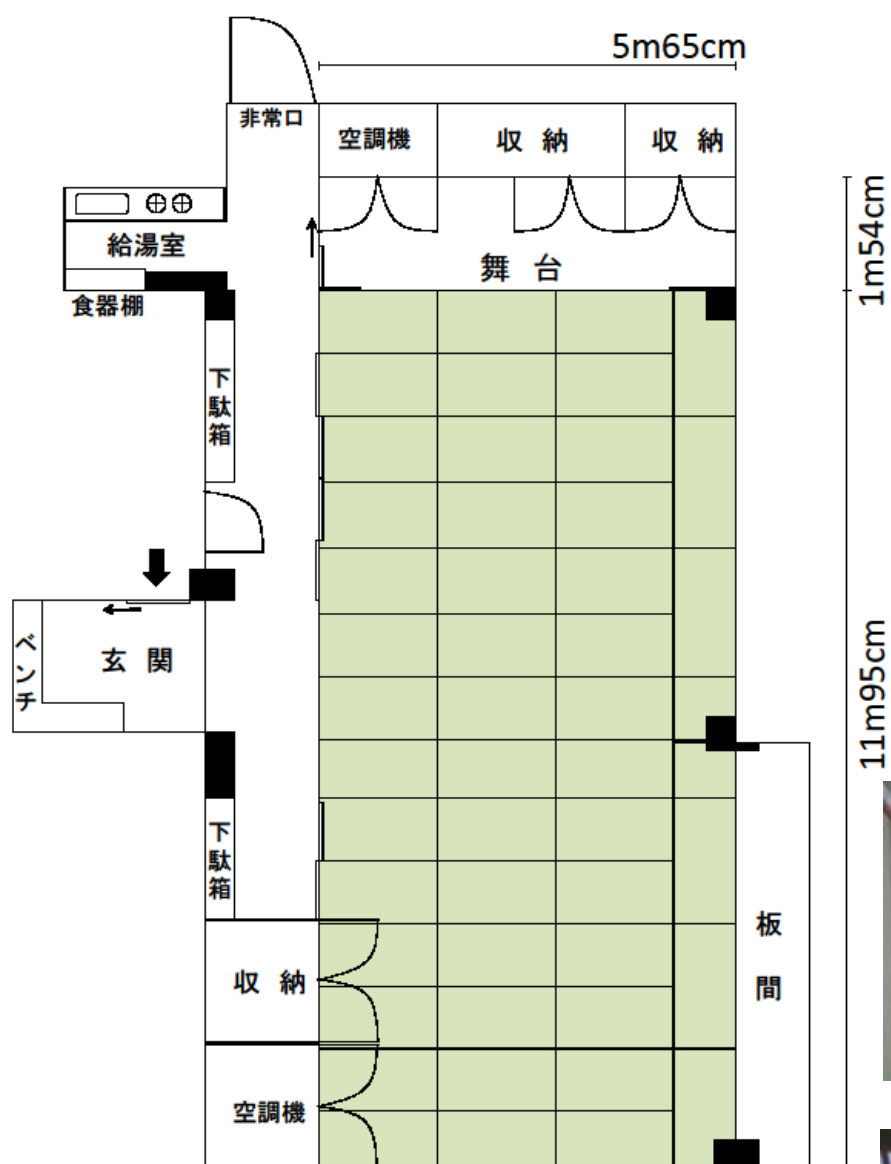

7-6	東新集会所	東新町 1-5-1
		連絡先：常盤台地域センター 03-3559-6560

和室 (49 畳)	68 m ²	(座卓・座布団なし 最大定員 80 人)
部屋の短辺・・・5m65cm / 部屋の長辺・・・11m95cm		

舞台の規格

横幅 5m65cm

奥行き 1m54cm

高さ 15cm

7-6	東新集会所	東新町 1-5-1
		連絡先：常盤台地域センター 03-3559-6560

和室 (49 畳) 68 m ²	(座卓・座布団)
使用例 16 人 × 4 列 = 64 人	

座卓の規格

横幅 120 cm

奥行き 60 cm

高さ 32 cm

座布団の規格

55 cm × 54 cm

7-6	東新集会所	東新町 1-5-1
		連絡先：常盤台地域センター 03-3559-6560

和室 (49 畳) 68 m ²	(座布団のみ)
使用例 6人×11列=66人	

座布団の規格
55cm×54cm