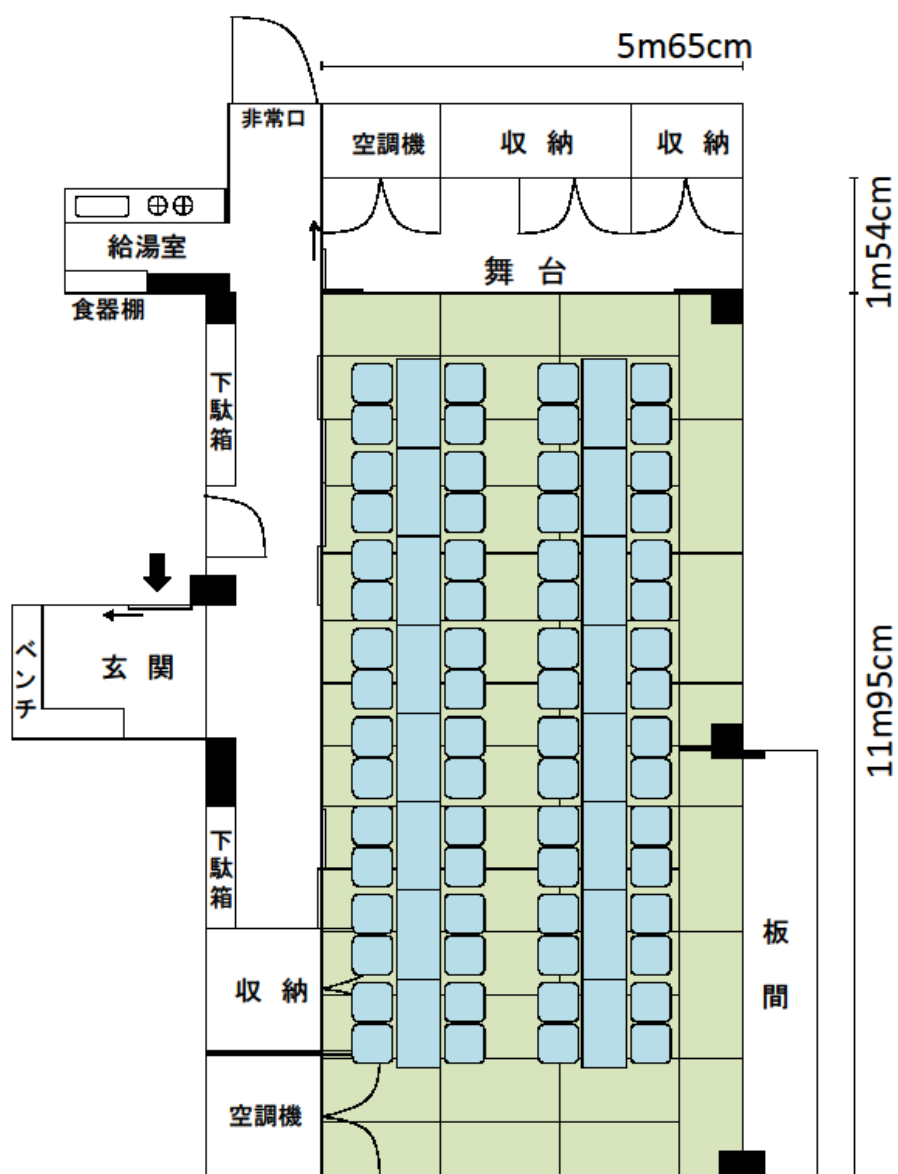

7-6	東新集会所	東新町 1-5-1
		連絡先：常盤台地域センター 03-3559-6560

和室 (49 畳)	68 m ²	(座卓・座布団なし 最大定員 80 人)
部屋の短辺・・・5m65cm / 部屋の長辺・・・11m95cm		

舞台の規格

横幅 5m65cm

奥行き 1m54cm

高さ 15cm

7-6	東新集会所	東新町 1-5-1
		連絡先：常盤台地域センター 03-3559-6560

和室 (49 畳) 68 m ²	(座卓・座布団)
使用例 16 人 × 4 列 = 64 人	

座卓の規格

横幅 120 cm

奥行き 60 cm

高さ 32 cm

座布団の規格

55 cm × 54 cm

7-6	東新集会所	東新町 1-5-1
		連絡先：常盤台地域センター 03-3559-6560

和室 (49 畳) 68 m ²	(座布団のみ)
使用例 6人×11列=66人	

座布団の規格
55cm×54cm