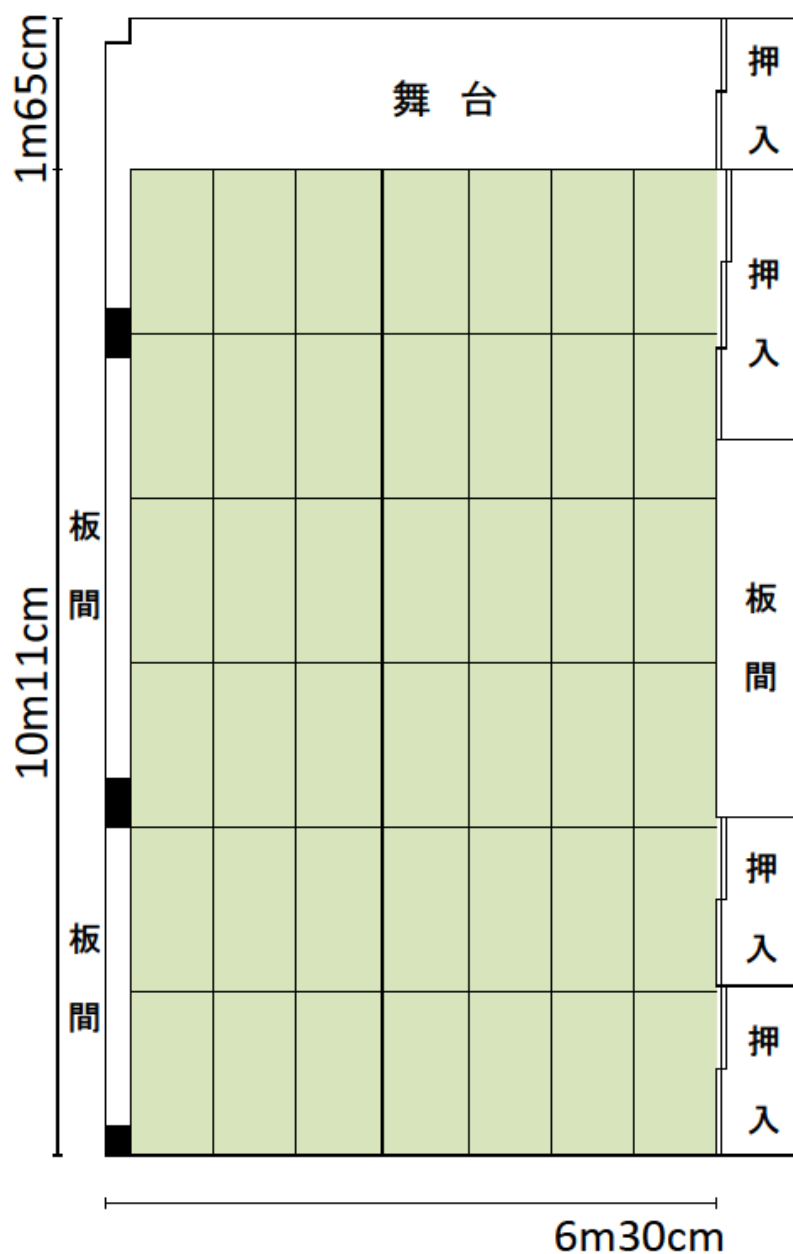

8-2	清水町集会所	清水町 13-11
		連絡先：清水地域センター 03-3969-7564

和室（42 畳） 64 m <sup>2</sup>	（座卓・座布団なし 最大定員 80 人）
部屋の短辺・・・6m30cm / 部屋の長辺・・・10m11cm	

## 舞台の規格

横幅 6m30cm

奥行き 1m65cm

高さ 0cm

<b>8-2</b>	<b>清水町集会所</b>	清水町 13-11
		連絡先：清水地域センター 03-3969-7564

和室 (42 畳) 64 m <sup>2</sup>	(座卓・座布団)
使用例 14 人 × 4 列 = 56 人	

## 座卓の規格

横幅 120 cm

奥行き 60 cm

高さ 33 cm

## 座布団の規格

53 cm × 54 cm

<b>8-2</b>	<b>清水町集会所</b>	清水町 13-11
		連絡先：清水地域センター 03-3969-7564

和室 (42 畳) 64 m <sup>2</sup>	(座布団のみ)
使用例 8人×10列=80人	

座布団の規格  
53cm×54cm