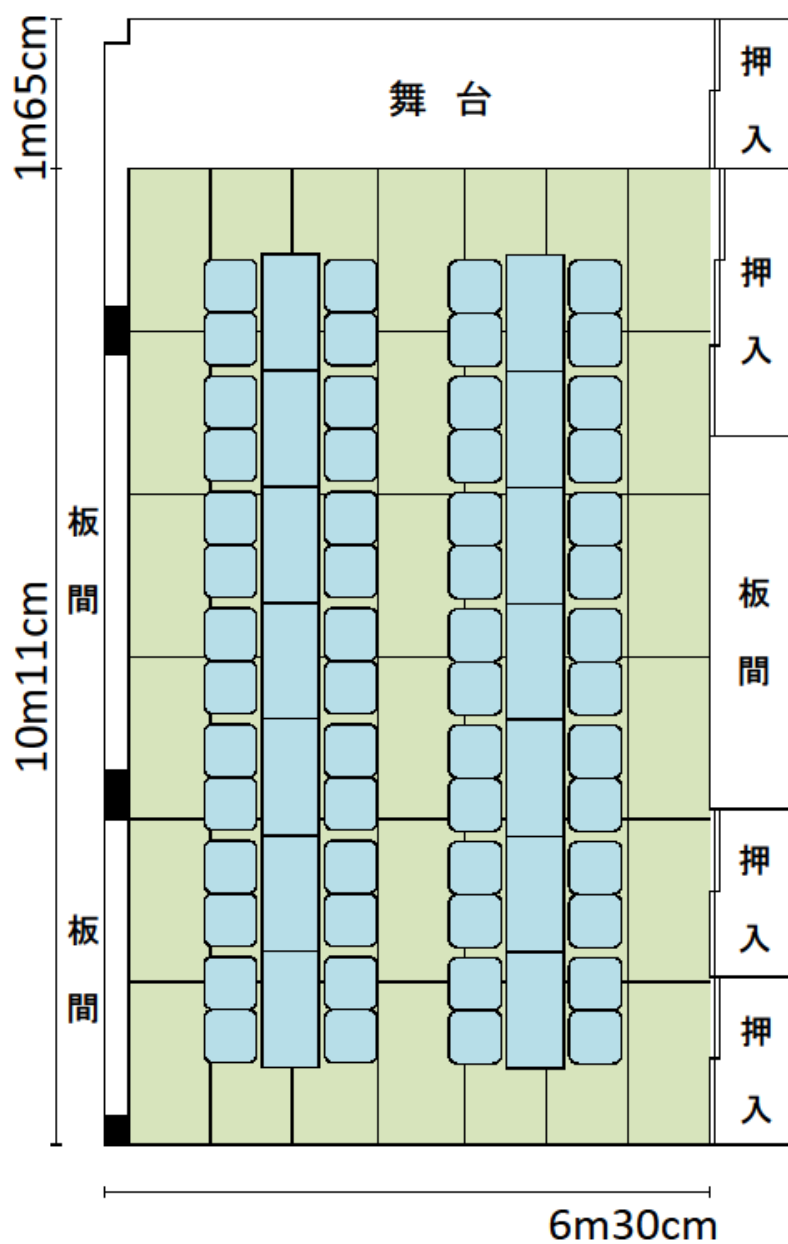

## 舞台の規格

横幅 6m30cm

奥行き 1m65cm

高さ 0cm

<b>8-2</b>	<b>清水町集会所</b>	清水町 13-11
		連絡先：清水地域センター 03-3969-7564

和室 (42 畳) 64 m <sup>2</sup>	(座卓・座布団)
使用例 14 人 × 4 列 = 56 人	

## 座卓の規格

横幅 120 cm

奥行き 60 cm

高さ 33 cm

## 座布団の規格

53 cm × 54 cm

<b>8-2</b>	<b>清水町集会所</b>	清水町 13-11
		連絡先：清水地域センター 03-3969-7564

和室 (42 畳) 64 m <sup>2</sup>	(座布団のみ)
使用例 8人×10列=80人	

座布団の規格  
53cm×54cm