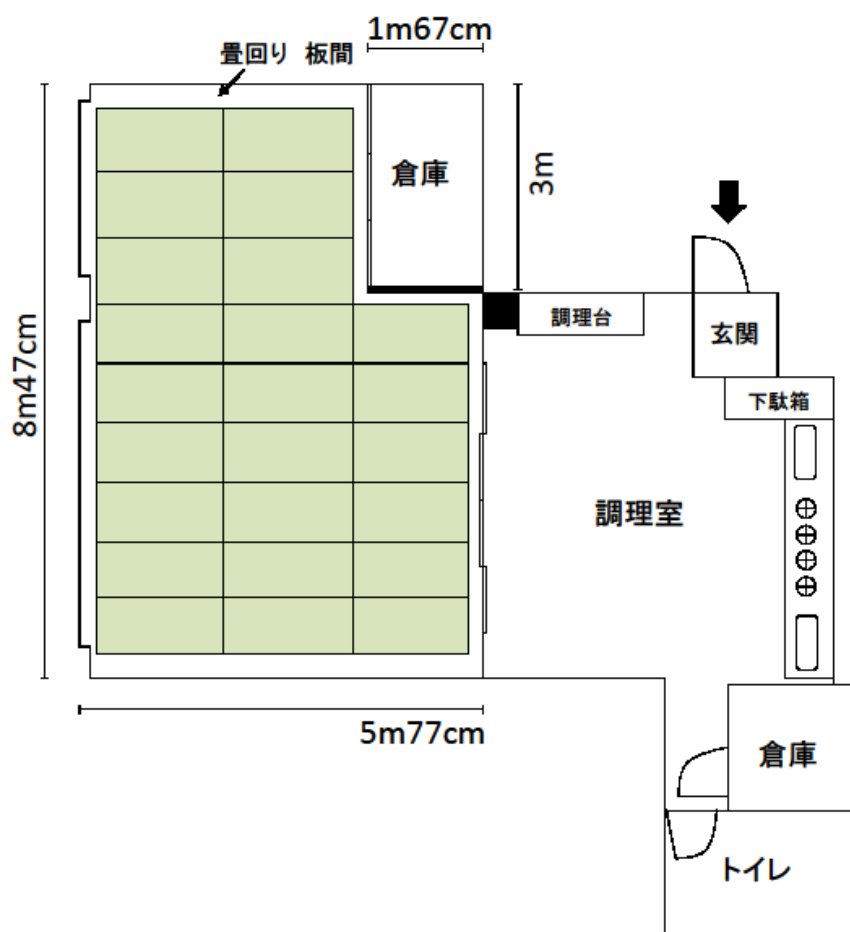

13-5	前野町六丁目集会所	前野町 6-10-7
		連絡先：前野地域センター 03-3969-0307

和室 (24 畳)	44 m ²	(座卓・座布団なし 最大定員 40 人)
部屋の短辺・・・5m77cm / 部屋の長辺・・・8m47cm		

13-5	前野町六丁目集会所	前野町 6-10-7
		連絡先：前野地域センター 03-3969-0307

和室 (24 畳)	44 m ²	(座卓・座布団)
使用例 9人×2列+6人×2列=30人		

座卓の規格

横幅 180 cm

奥行き 60 cm

高さ 33 cm

座布団の規格

52 cm × 52 cm

13-5	前野町六丁目集会所	前野町 6-10-7
		連絡先：前野地域センター 03-3969-0307

和室 (24 畳)	44 m ²	(座布団のみ)
使用例 4人×3列+7人×4列=40人		

座布団の規格
52cm×52cm