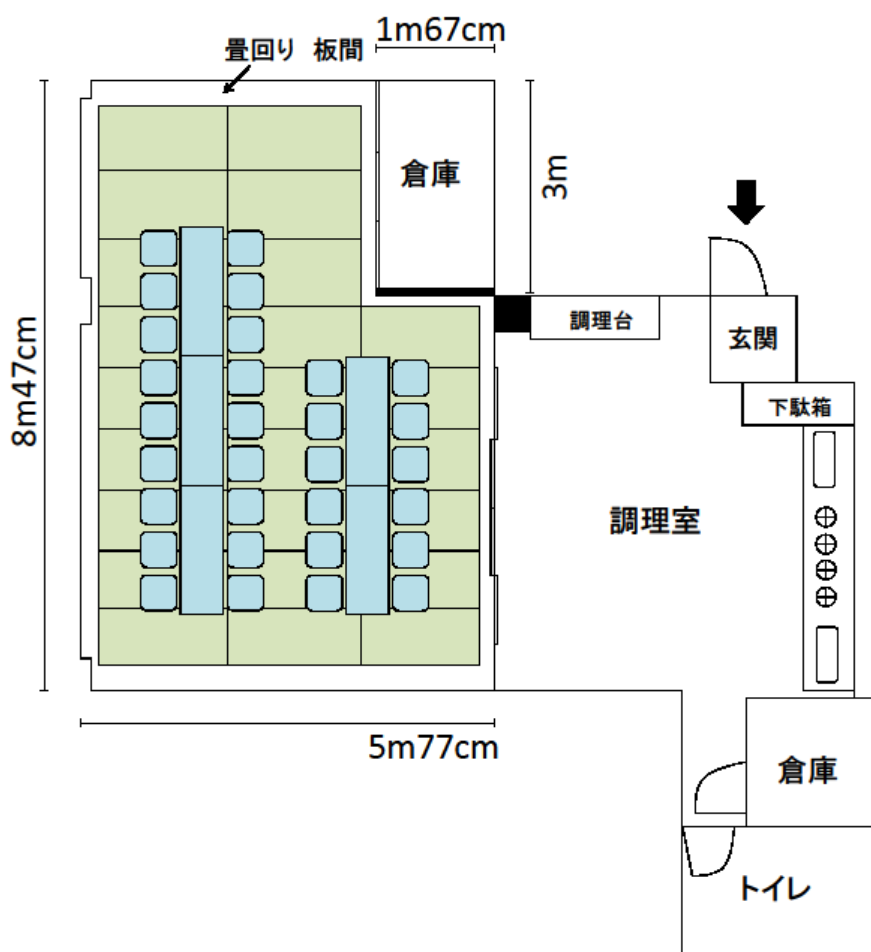

13-5	前野町六丁目集会所	前野町 6-10-7
		連絡先：前野地域センター 03-3969-0307

和室 (24 畳)	44 m ²	(座卓・座布団なし 最大定員 40 人)
部屋の短辺・・・5m77cm / 部屋の長辺・・・8m47cm		

13-5	前野町六丁目集会所	前野町 6-10-7
		連絡先：前野地域センター 03-3969-0307

和室 (24 畳)	44 m ²	(座卓・座布団)
使用例 9人×2列+6人×2列=30人		

座卓の規格

横幅 180 cm

奥行き 60 cm

高さ 33 cm

座布団の規格

52 cm × 52 cm

13-5	前野町六丁目集会所	前野町 6-10-7
		連絡先：前野地域センター 03-3969-0307

和室 (24 畳)	44 m ²	(座布団のみ)
使用例 4人×3列+7人×4列=40人		

座布団の規格
52cm×52cm