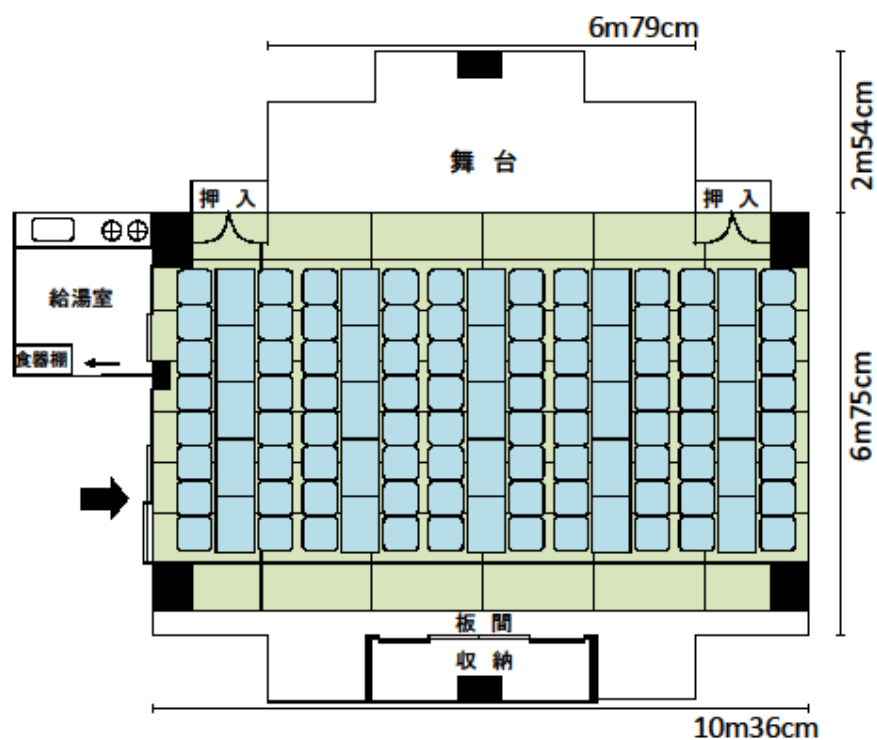

6-5	小茂根一丁目集会所	小茂根 1-6-2 都営住宅B1 部分
		連絡先：大谷口地域センター 03-3959-4130

和室 (48 畳) 70 m ²	(座卓・座布団なし 最大定員 80 人)
部屋の短辺・・・6m75cm / 部屋の長辺・・・10m36cm	

舞台の規格

横幅 6m79cm

奥行き 2m54cm

高さ 25cm

6-5	小茂根一丁目集会所	小茂根 1-6-2 都営住宅B1部分
		連絡先：大谷口地域センター 03-3959-4130

和室 (48 畳) 70 m ²	(座卓・座布団)
使用例 8人×10列=80人	

座卓の規格

横幅 90cm

奥行き 60cm

高さ 33cm

座布団の規格

54cm×56cm

6-5	小茂根一丁目集会所	小茂根 1-6-2 都営住宅B1 部分
		連絡先：大谷口地域センター 03-3959-4130

和室 (48 畳) 70 m ²	(座布団のみ)
使用例 13 人 × 6 列 = 78 人	

座布団の規格
54 cm × 56 cm