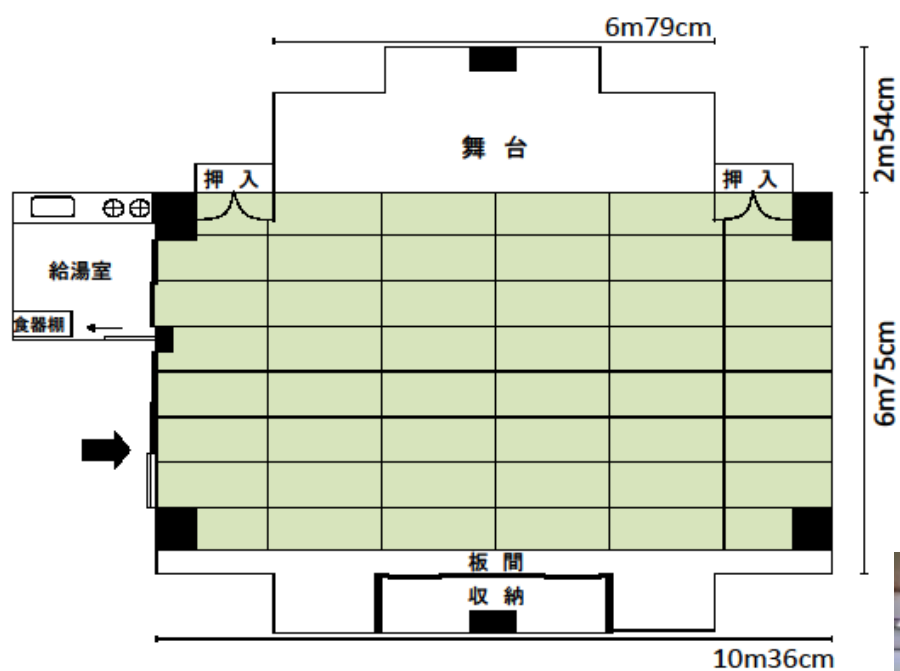

6-5	小茂根一丁目集会所	小茂根 1-6-2 都営住宅B1 部分
		連絡先：大谷口地域センター 03-3959-4130

和室 (48 畳) 70 m ²	(座卓・座布団なし 最大定員 80 人)
部屋の短辺・・・6m75cm / 部屋の長辺・・・10m36cm	

舞台の規格

横幅 6m79cm

奥行き 2m54cm

高さ 25cm

6-5	小茂根一丁目集会所	小茂根 1-6-2 都営住宅B1部分
		連絡先：大谷口地域センター 03-3959-4130

和室 (48 畳) 70 m ²	(座卓・座布団)
使用例 8人×10列=80人	

座卓の規格

横幅 90cm

奥行き 60cm

高さ 33cm

座布団の規格

54cm×56cm

6-5	小茂根一丁目集会所	小茂根 1-6-2 都営住宅B1 部分
		連絡先：大谷口地域センター 03-3959-4130

和室 (48 畳) 70 m ²	(座布団のみ)
使用例 13 人 × 6 列 = 78 人	

座布団の規格
54 cm × 56 cm