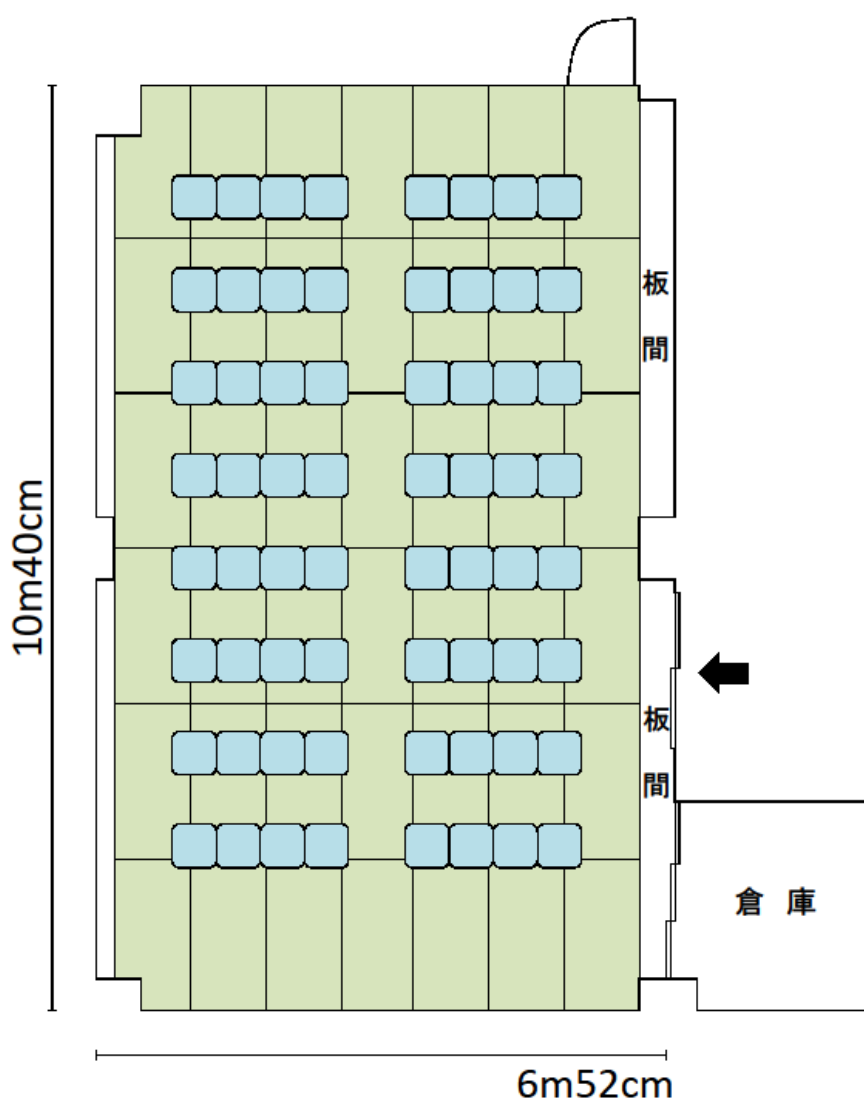

使用例 11 人 × 6 列 = 66 人

座卓の規格

横幅 120 cm

奥行き 60 cm

高さ 33 cm

座布団の規格

54 cm × 54 cm

10-6	西台三丁目集会所	西台 3-14-12
		連絡先：中台地域センター 03-3932-9990

和室 (42 畳) 68 m ²	(座布団のみ)
使用例 8人×8列=64人	

座布団の規格
54cm×54cm

10-6	西台三丁目集会所	西台 3-14-12
		連絡先：中台地域センター 03-3932-9990

洋室 70㎡	(机・椅子なし 最大定員 70人)
部屋の短辺・・・6m59cm	／ 部屋の長辺・・・10m60cm

10-6	西台三丁目集会所	西台 3-14-12
		連絡先：中台地域センター 03-3932-9990

洋室	70 m ²	(机・椅子)
使用例	4人×7列=28人	

机の規格

横幅 180 cm

奥行き 45 cm

高さ 70 cm

(2人掛け)

椅子の規格

横幅 43 cm

奥行き 53 cm

高さ 78 cm