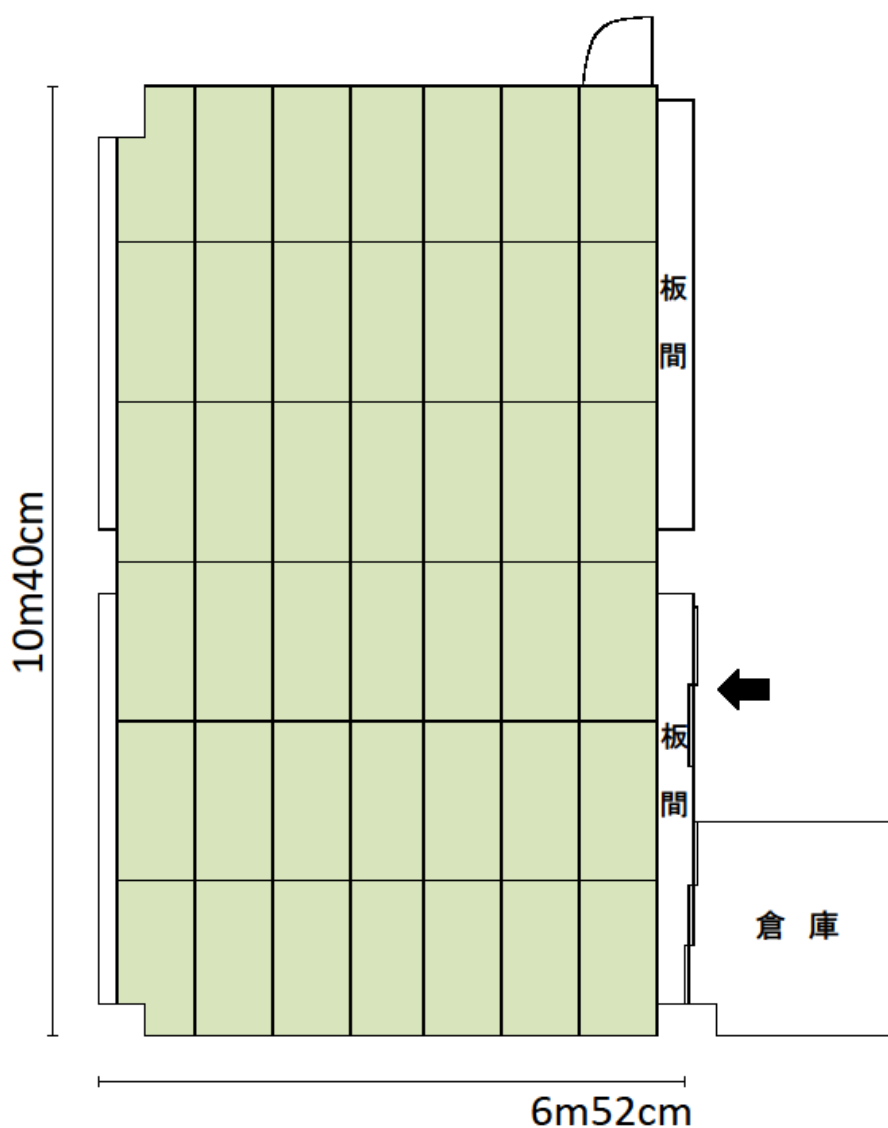

10-6	西台三丁目集会所	西台 3-14-12
		連絡先：中台地域センター 03-3932-9990

和室 (42 畳) 68 m ²	(座卓・座布団なし 最大定員 70 人)
部屋の短辺・・・6m52cm / 部屋の長辺・・・10m40cm	

10-6 西台三丁目集会所

西台 3-14-12

連絡先：中台地域センター

03-3932-9990

和室 (42 畳) 68 m²

(座卓・座布団)

使用例 11 人 × 6 列 = 66 人

座卓の規格

横幅 120 cm

奥行き 60 cm

高さ 33 cm

座布団の規格

54 cm × 54 cm

10-6	西台三丁目集会所	西台 3-14-12
		連絡先：中台地域センター 03-3932-9990

洋室	70 m ²	(机・椅子)
使用例	4人×7列=28人	

机の規格

横幅 180 cm

奥行き 45 cm

高さ 70 cm

(2人掛け)

椅子の規格

横幅 43 cm

奥行き 53 cm

高さ 78 cm