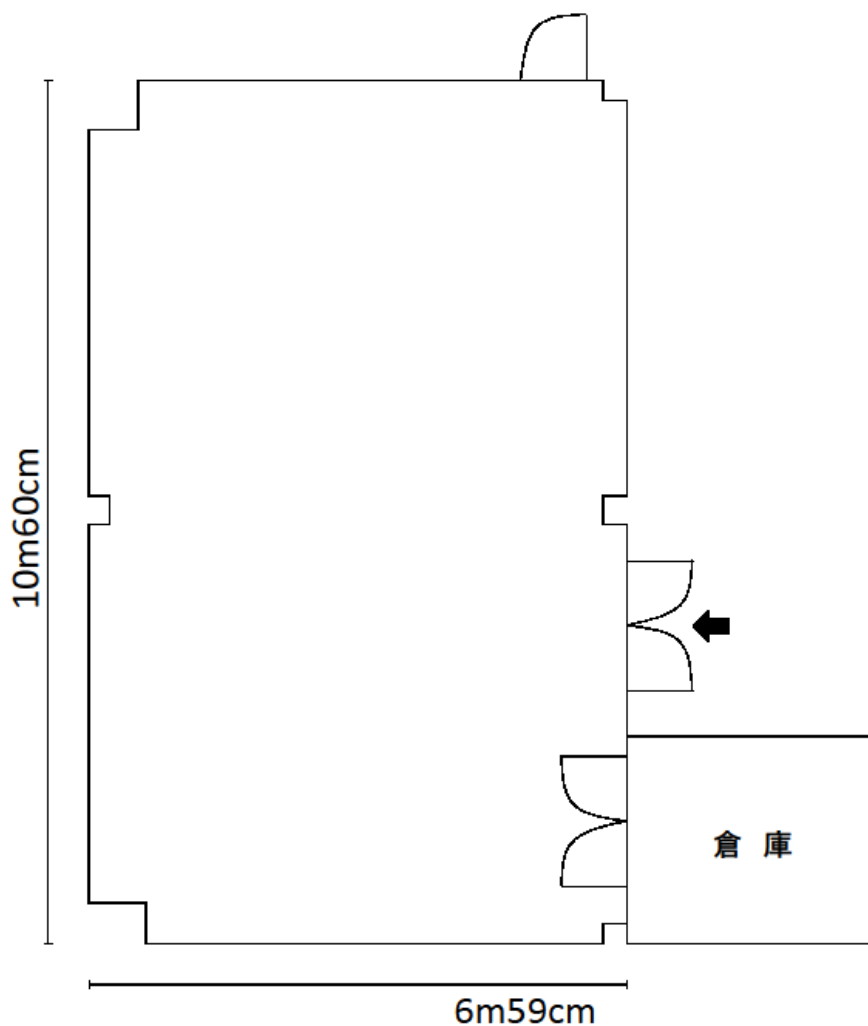

使用例 11 人 × 6 列 = 66 人

座卓の規格

横幅 120 cm

奥行き 60 cm

高さ 33 cm

座布団の規格

54 cm × 54 cm

10-6	西台三丁目集会所	西台 3-14-12
		連絡先：中台地域センター 03-3932-9990

和室 (42 畳) 68 m ²	(座布団のみ)
使用例 8人×8列=64人	

座布団の規格
54cm×54cm

10-6	西台三丁目集会所	西台 3-14-12
		連絡先：中台地域センター 03-3932-9990

洋室 70㎡	(机・椅子なし 最大定員 70人)
部屋の短辺・・・6m59cm	／ 部屋の長辺・・・10m60cm

10-6	西台三丁目集会所	西台 3-14-12
		連絡先：中台地域センター 03-3932-9990

洋室	70 m ²	(机・椅子)
使用例	4人×7列=28人	

机の規格

横幅 180 cm

奥行き 45 cm

高さ 70 cm

(2人掛け)

椅子の規格

横幅 43 cm

奥行き 53 cm

高さ 78 cm