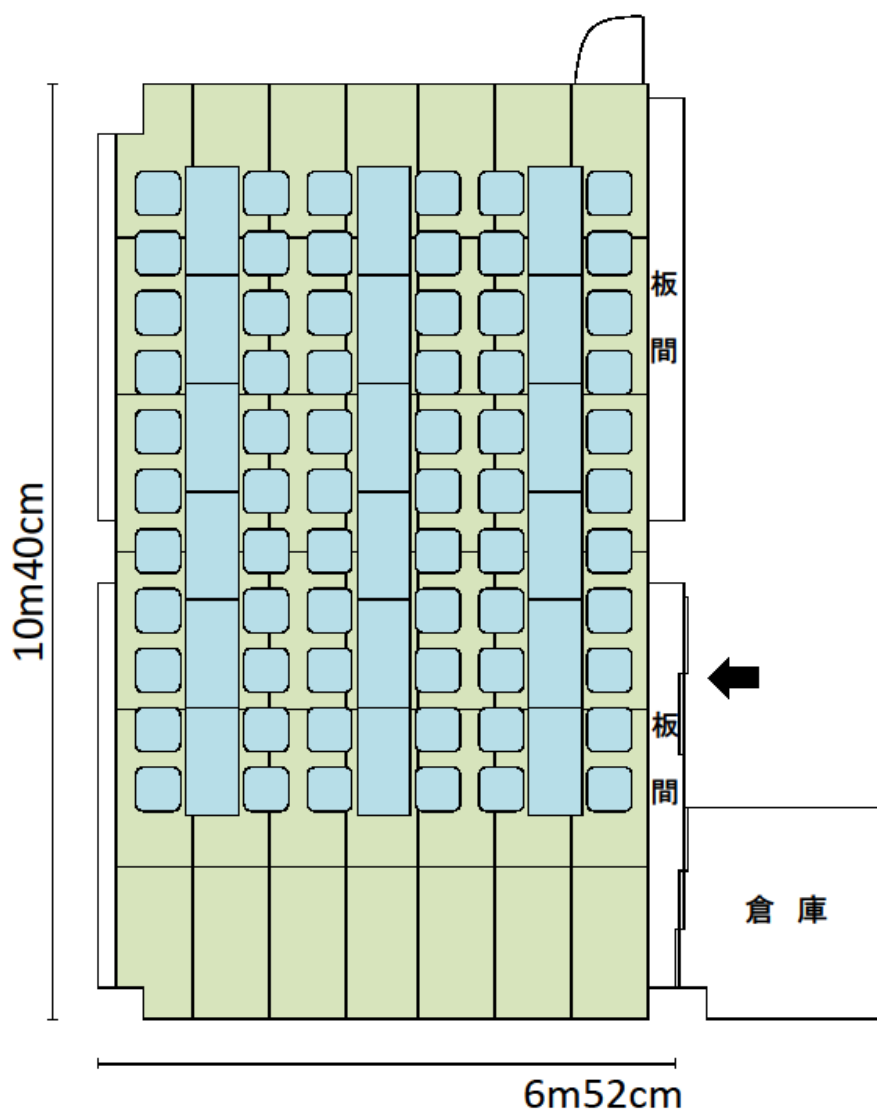

使用例 11 人 × 6 列 = 66 人

座卓の規格

横幅 120 cm

奥行き 60 cm

高さ 33 cm

座布団の規格

54 cm × 54 cm

10-6	西台三丁目集会所	西台 3-14-12
		連絡先：中台地域センター 03-3932-9990

和室 (42 畳) 68 m ²	(座布団のみ)
使用例 8人×8列=64人	

座布団の規格
54cm×54cm

10-6	西台三丁目集会所	西台 3-14-12
		連絡先：中台地域センター 03-3932-9990

洋室 70㎡	(机・椅子なし 最大定員 70人)
部屋の短辺・・・6m59cm	／ 部屋の長辺・・・10m60cm

10-6	西台三丁目集会所	西台 3-14-12
		連絡先：中台地域センター 03-3932-9990

洋室	70 m ²	(机・椅子)
使用例	4人×7列=28人	

机の規格

横幅 180 cm

奥行き 45 cm

高さ 70 cm

(2人掛け)

椅子の規格

横幅 43 cm

奥行き 53 cm

高さ 78 cm