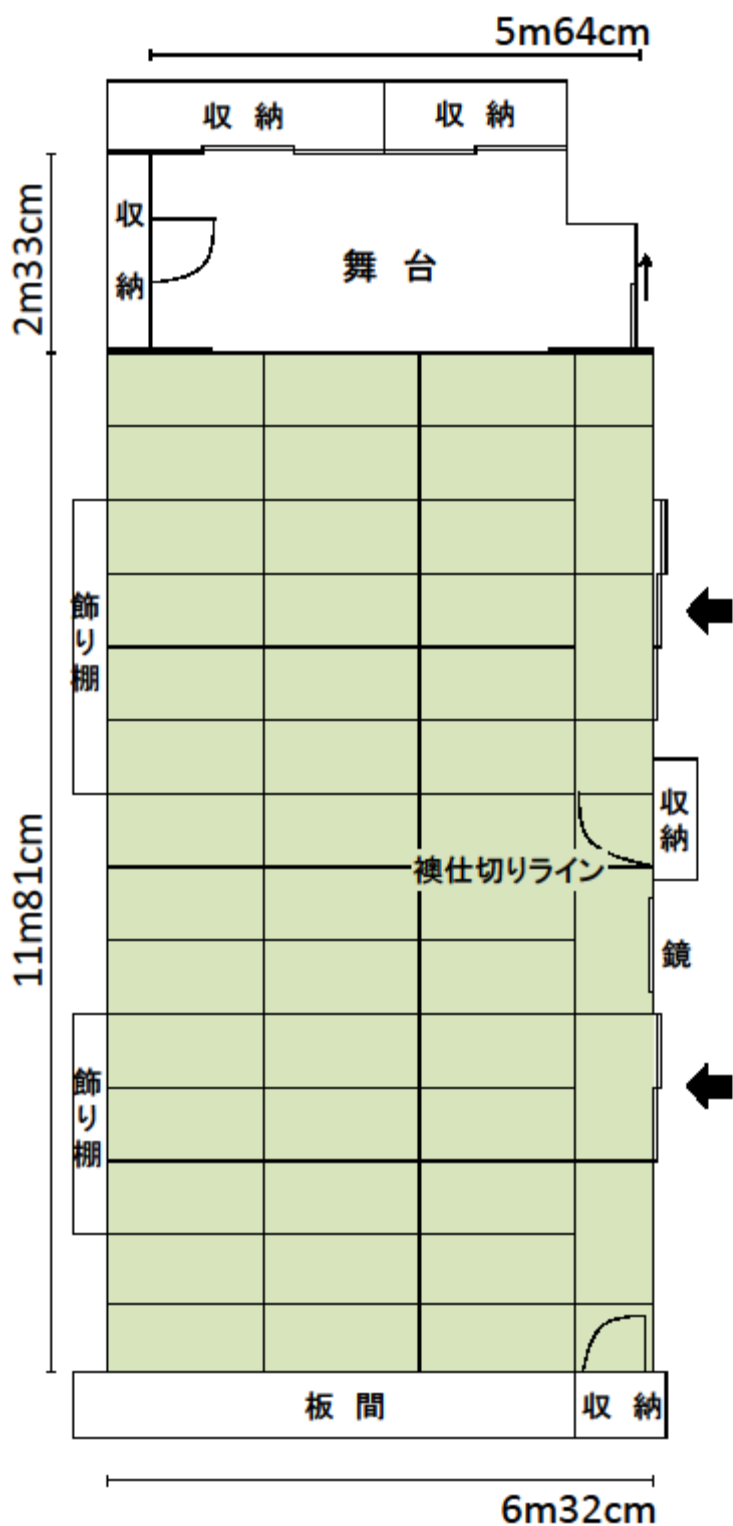

5-2	大和集会所	大和町 26-3 大和いこいの家内
		連絡先：富士見地域センター 03-3962-9281

和室 (49 畳) 75 m ²	(座卓・座布団なし 最大定員 70 人)
部屋の短辺・・・6m32cm / 部屋の長辺・・・11m81cm	

舞台の規格

横幅 5m64cm

奥行き 2m33cm

高さ 10cm

5-2

大和集会所

大和町 26-3 大和いこいの家内

連絡先：富士見地域センター

03-3962-9281

和室 (49 畳) 75 m²

(座卓・座布団)

使用例 16人×4列=64人

座卓の規格

横幅 120cm

奥行き 60cm

高さ 32cm

座布団の規格

53cm×57cm

<h1 style="margin: 0;">5-2</h1> <h2 style="margin: 0;">大和集会所</h2>	大和町 26-3 大和いこいの家内
	連絡先：富士見地域センター 03-3962-9281

和室 (49 畳) 75 m ²	(座布団のみ)
使用例 8 人 × 8 列 = 64 人	

座布団の規格
53cm × 57cm