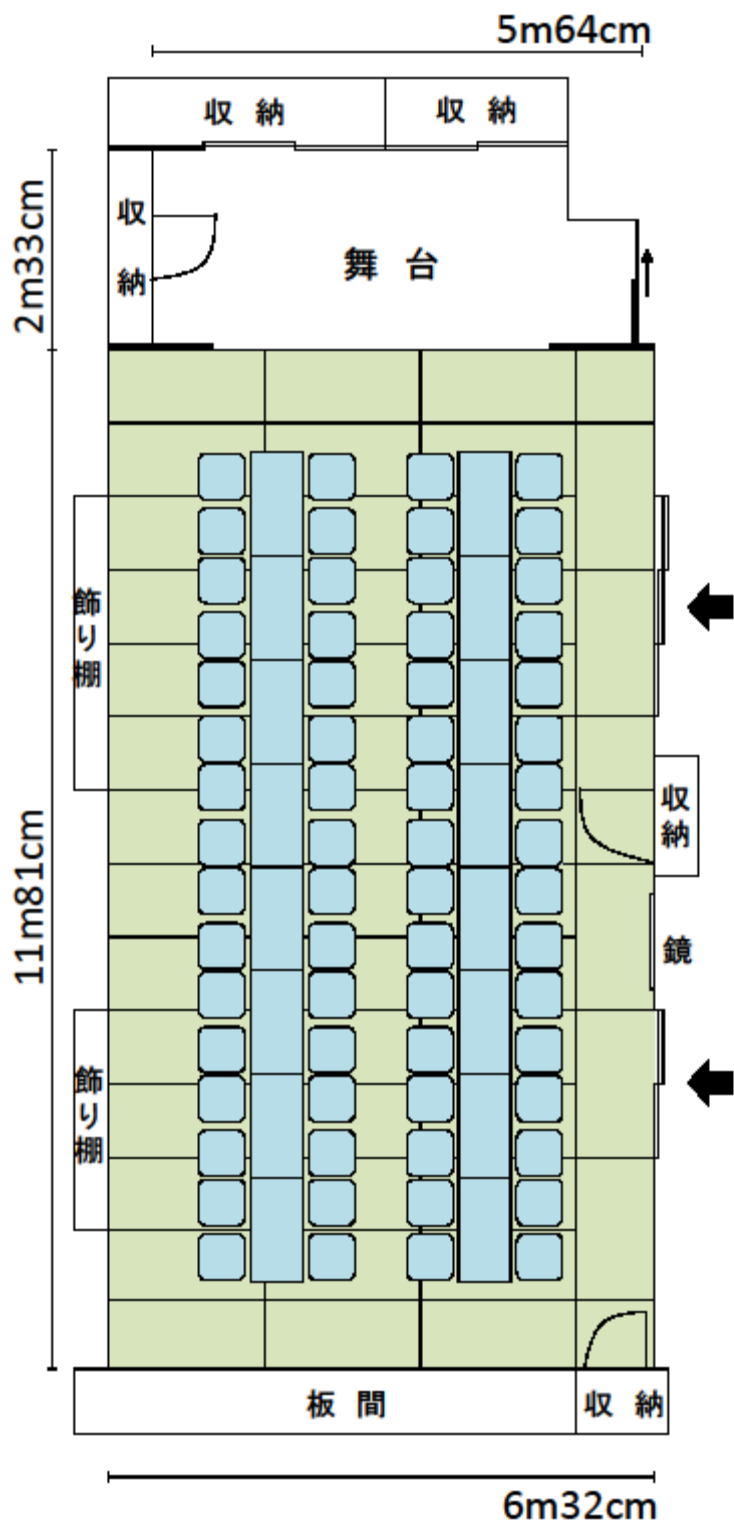

5-2	大和集会所	大和町 26-3 大和いこいの家内
		連絡先：富士見地域センター 03-3962-9281

和室 (49 畳) 75 m ²	(座卓・座布団なし 最大定員 70 人)
部屋の短辺・・・6m32cm / 部屋の長辺・・・11m81cm	

舞台の規格

横幅 5m64cm

奥行き 2m33cm

高さ 10cm

5-2

大和集会所

大和町 26-3 大和いこいの家内

連絡先：富士見地域センター

03-3962-9281

和室 (49 畳) 75 m²

(座卓・座布団)

使用例 16人×4列=64人

座卓の規格

横幅 120cm

奥行き 60cm

高さ 32cm

座布団の規格

53cm×57cm

<h1 style="margin: 0;">5-2</h1> <h2 style="margin: 0;">大和集会所</h2>	大和町 26-3 大和いこいの家内
	連絡先：富士見地域センター 03-3962-9281

和室 (49 畳) 75 m ²	(座布団のみ)
使用例 8 人 × 8 列 = 64 人	

座布団の規格
53cm × 57cm