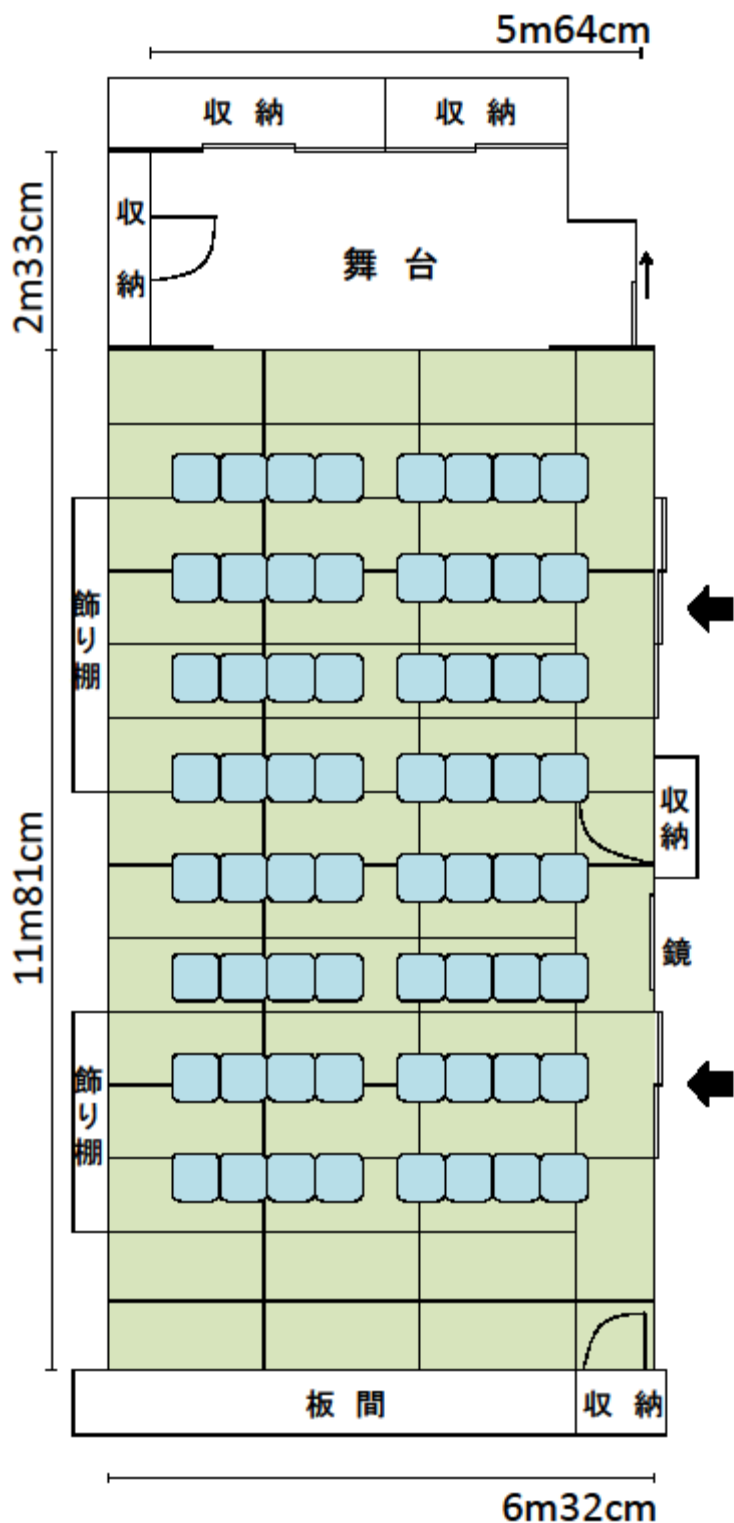

5-2	大和集会所	大和町 26-3 大和いこいの家内
		連絡先：富士見地域センター 03-3962-9281

和室 (49 畳) 75 m ²	(座卓・座布団なし 最大定員 70 人)
部屋の短辺・・・6m32cm / 部屋の長辺・・・11m81cm	

舞台の規格

横幅 5m64cm

奥行き 2m33cm

高さ 10cm

5-2

大和集会所

大和町 26-3 大和いこいの家内

連絡先：富士見地域センター

03-3962-9281

和室 (49 畳) 75 m²

(座卓・座布団)

使用例 16人×4列=64人

座卓の規格

横幅 120cm

奥行き 60cm

高さ 32cm

座布団の規格

53cm×57cm

<h1 style="margin: 0;">5-2</h1> <h2 style="margin: 0;">大和集会所</h2>	大和町 26-3 大和いこいの家内
	連絡先：富士見地域センター 03-3962-9281

和室 (49 畳) 75 m ²	(座布団のみ)
使用例 8 人 × 8 列 = 64 人	

座布団の規格
53cm × 57cm