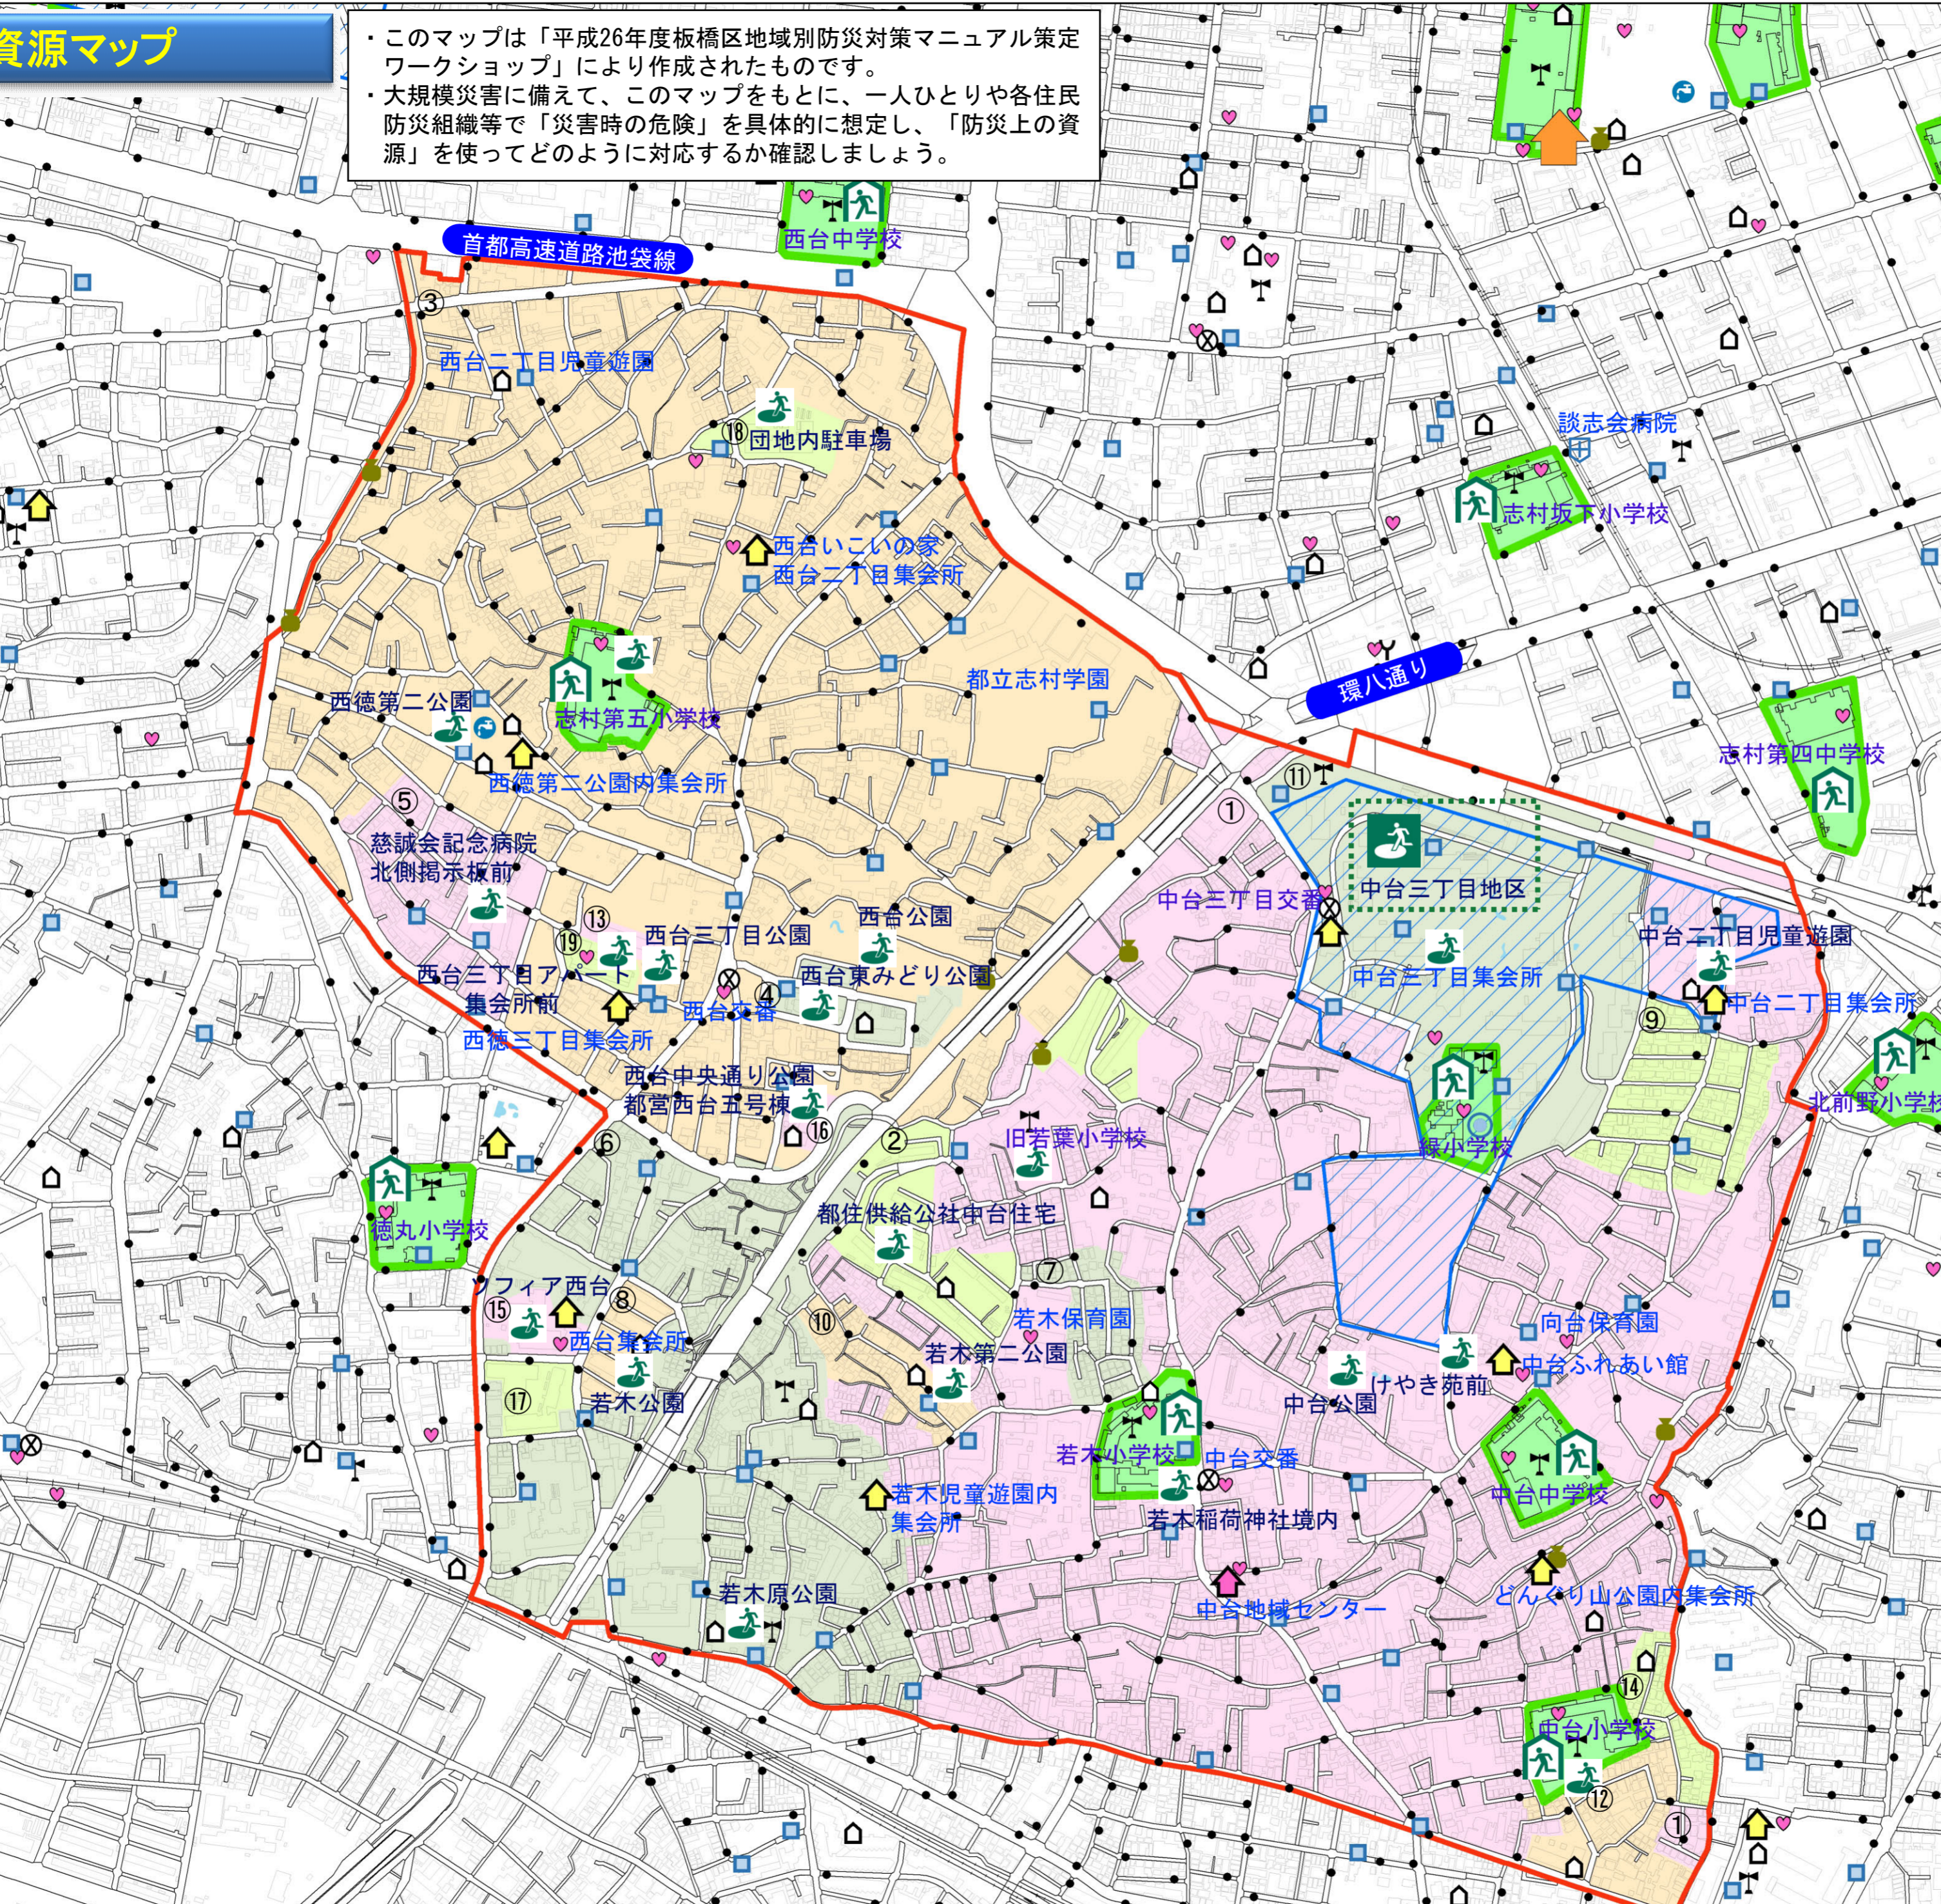

(3) 危険・資源マップ

・このマップは「平成26年度板橋区地域別防災対策マニュアル策定ワークショップ」により作成されたものです。
 ・大規模災害に備えて、このマップをもとに、一人ひとりや各住民防災組織等で「災害時の危険」を具体的に想定し、「防災上の資源」を使ってどのように対応するか確認しましょう。

防災上の資源

一時集合場所	防災用深井戸
避難場所	消防署
避難所	警察署
消火栓	区役所・支所・区民事務所
街頭消火器	地域センター
防火水槽	区民集会所・ホール ふれあい館・いこいの家
住防・消防隊格納庫	土のうステーション
AED設置場所	防災行政無線放送塔
給水拠点	救急病院
防災協力井戸	

その他防災上の資源 (写真一部掲載)

ホーム格納庫、避難場所案内板、集会所、公園・児童遊園、高齢者福祉施設、病院・医局、薬局、神社、地蔵、駐車場、公衆電話、掲示板、スーパー、コンビニエンスストア、LPガス、公衆トイレ、災害時協定米店、電気店、温泉・銭湯、自動販売機、フォークリフト

災害時の危険

地盤 (崩壊)	道路 (閉塞・通行支障)
地盤の高低差、崖 高い擁壁	分岐路、急な坂道・階段 狭い道路、行き止まり ブロック塀
建物 (火災・崩壊)	その他
木造密集市街地、老朽建物 危険物取扱 (貯蔵) 施設	集合住宅 (落下物、避難生活)

- 町会・自治会 (住民防災組織)
- ①中台若木町会 ②中台住宅自治会 ③西台町会
 - ④西台一丁目アパート自治会 ⑤西台三丁目自治会
 - ⑥若木一・二丁目町会 ⑦若木ホーム自治会
 - ⑧都営若木住宅自治会 ⑨中台むつみ会
 - ⑩若木華実町会 ⑪サンシティ管理組合
 - ⑫中丸睦町会 ⑬西台西住宅自治会 ⑭中台双葉町会
 - ⑮西徳四丁目自治会 ⑯都営西台五号棟自治会
- 支部域 板橋区域
- 町会、自治会区域