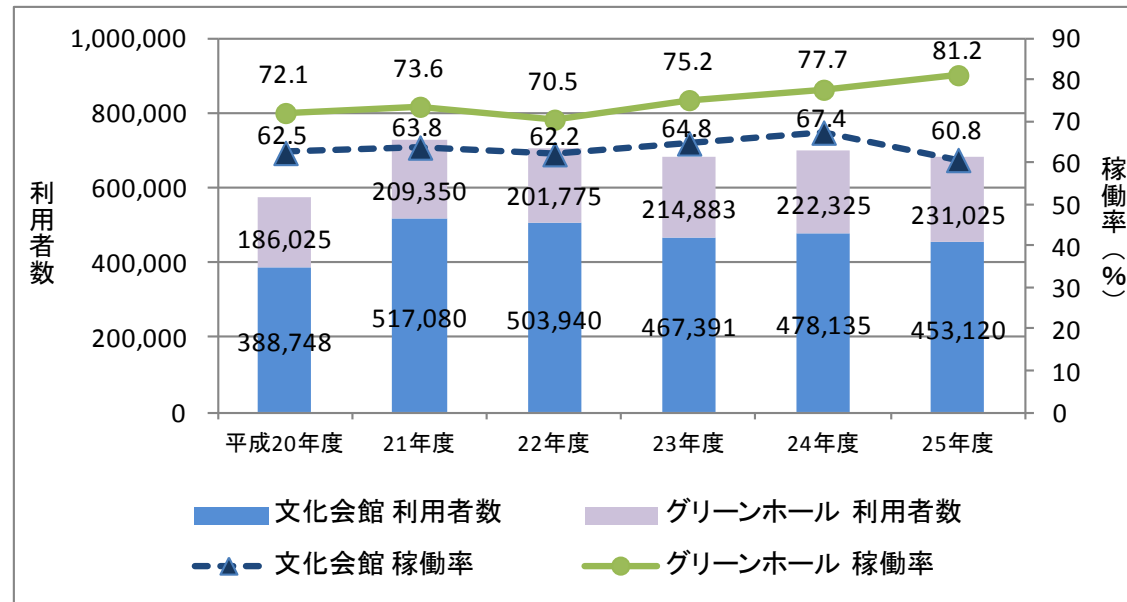

【図表5 板橋区立文化会館、グリーンホール利用状況】