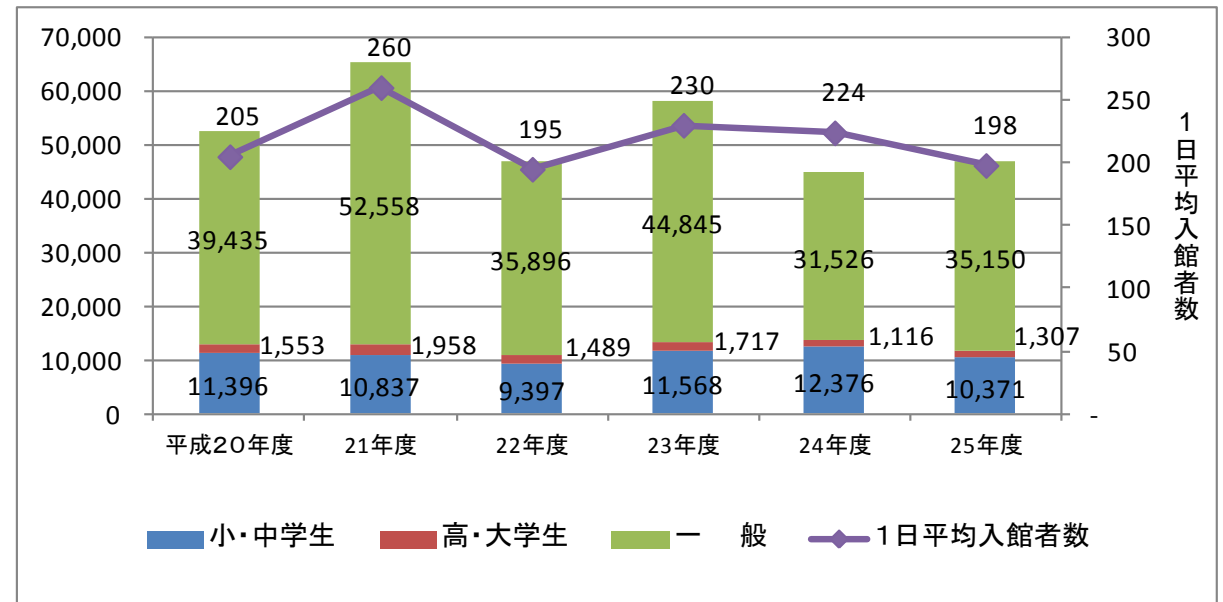

【図表6 板橋区立美術館利用状況】