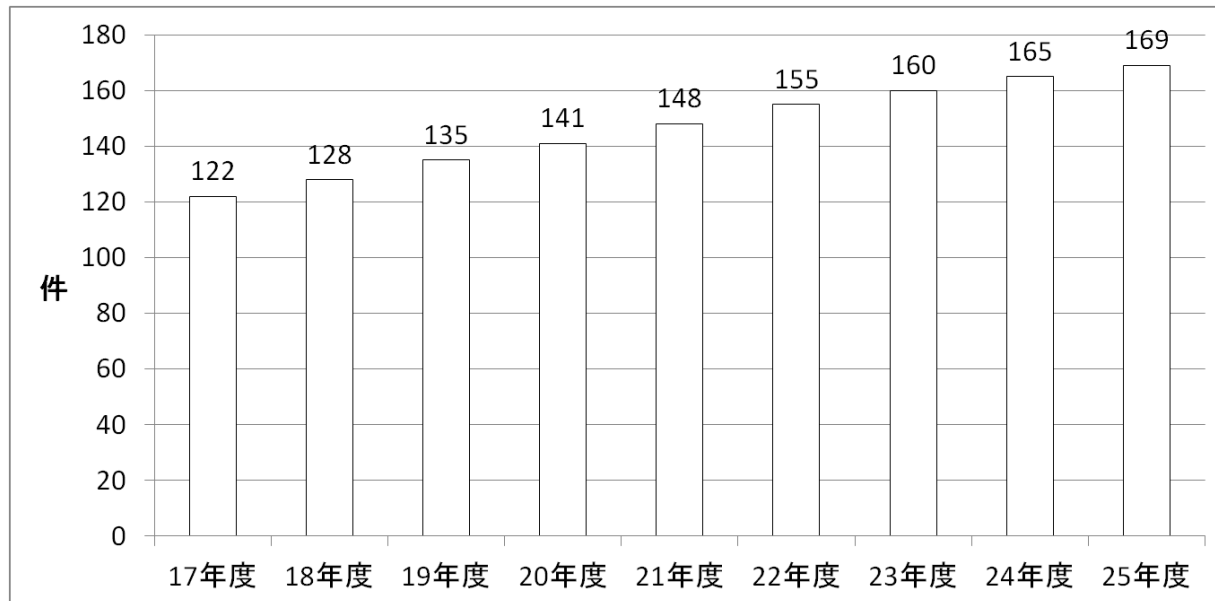

【図表1 板橋区の指定・登録文化財数の推移】

出所) 板橋区資料より作成

【図表2 板橋区 郷土資料館入館者数の推移】

出所) 板橋区「板橋区の統計」より作成

【図表3 板橋区 郷土芸能伝承館登録団体数・利用者数】

※登録団体は3年おきに更新  
出所) 板橋区資料より作成

【図表4 区民文化祭出演者数・観覧者数】

出所) 板橋区資料より作成