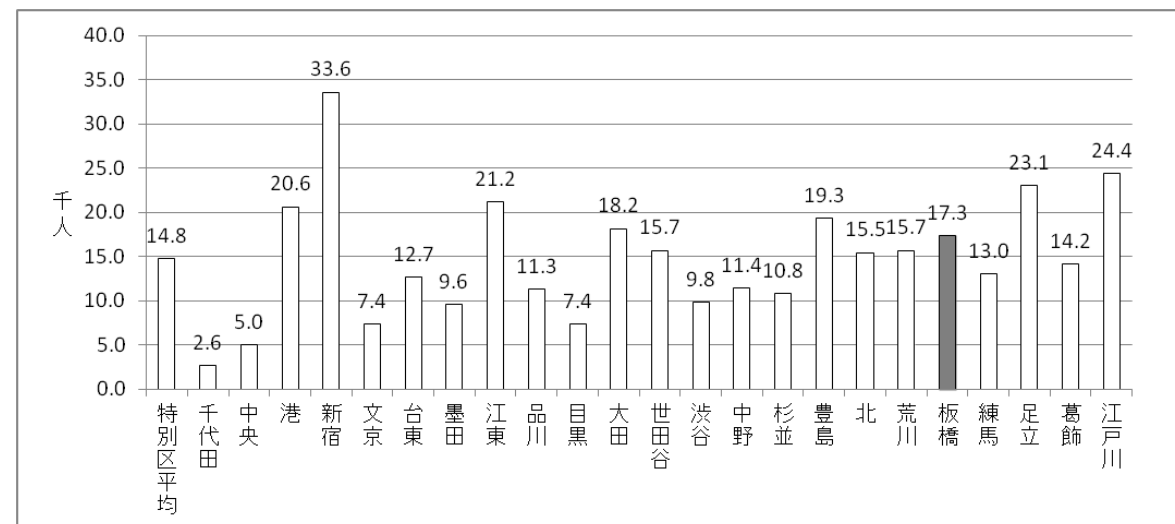

【図表3 東京都特別区の外国人人数】

出所) 財団法人特別区協議会「特別区の統計」より作成