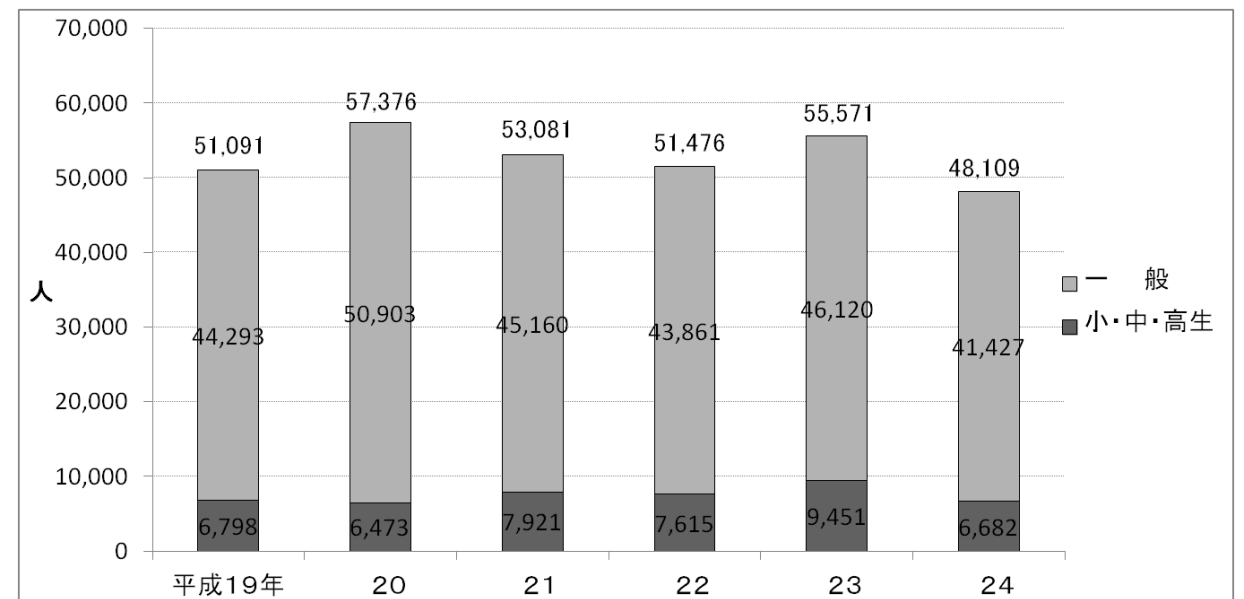

【図表1 板橋区の指定・登録文化財数の推移】

出所) 板橋区資料より作成

【図表2 板橋区 郷土資料館入館者数の推移】

出所) 板橋区「板橋区の統計」より作成

【図表3 板橋区 郷土芸能伝承館登録団体数・利用者数】

※登録団体は3年おきに更新  
出所) 板橋区資料より作成

【図表4 区民文化祭出演者数・観覧者数】

出所) 板橋区資料より作成