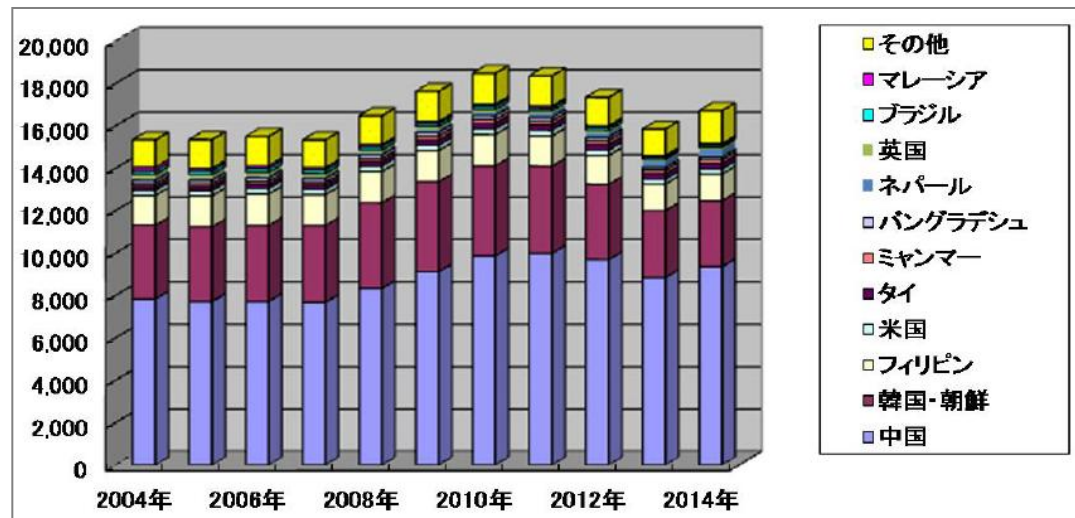

【図表2 板橋区の外国人住民数の推移】

注：人口は各年1月1日時点 ※2012年までは、旧・外国人登録制度での外国人登録者数
出所) 板橋区「国際化の現況」より作成 2013年以降は、改正住民基本台帳法での外国人住民数