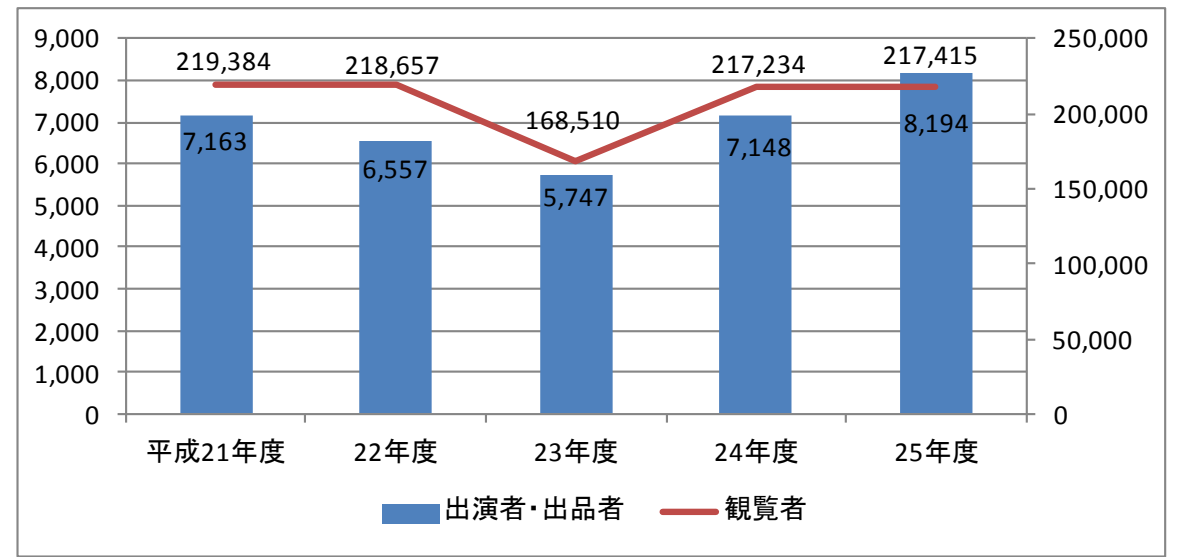

【図表1 板橋区の指定・登録文化財数の推移】

出所) 板橋区資料より作成

【図表2 板橋区 郷土資料館入館者数の推移】

出所) 板橋区「板橋区の統計」より作成

【図表3 板橋区 郷土芸能伝承館登録団体数・利用者数】

※登録団体は3年おきに更新  
出所) 板橋区資料より作成

【図表4 区民文化祭出演者数・観覧者数】

出所) 板橋区資料より作成