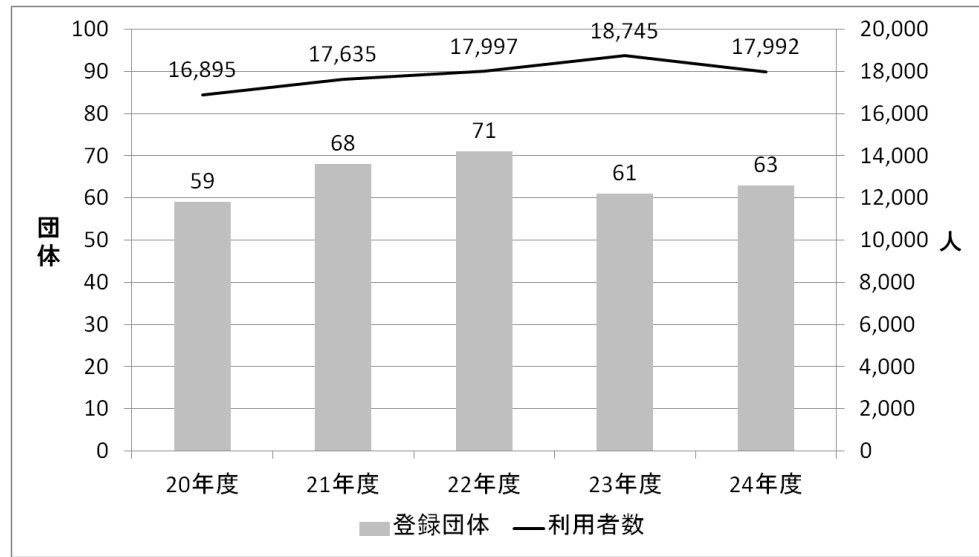

【図表1 板橋区の指定・登録文化財数の推移】

出所) 板橋区資料より作成

【図表2 板橋区 郷土資料館入館者数の推移】

出所) 板橋区「板橋区の統計」より作成

【図表3 板橋区 郷土芸能伝承館登録団体数・利用者数】

※登録団体は3年おきに更新  
出所) 板橋区資料より作成

【図表4 区民文化祭出演者数・観覧者数】

出所) 板橋区資料より作成