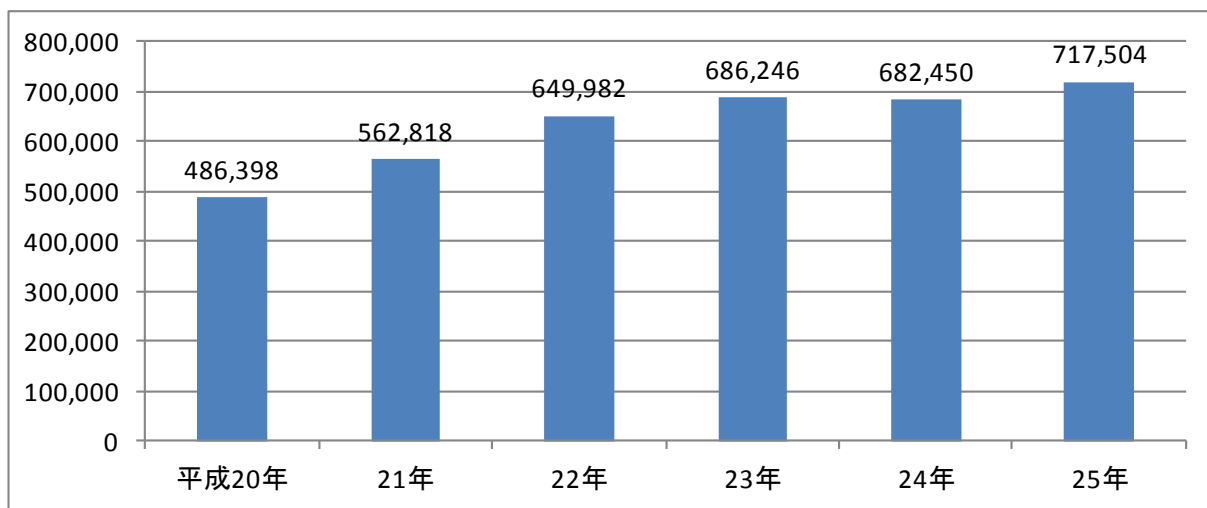

出所) 板橋区「国際化の現況」(平成25年度)より作成

【図表2 板橋区の外国人住民数の推移】

注：人口は各年1月1日時点 ※2012年までは、旧・外国人登録制度での外国人登録者数  
出所) 板橋区「国際化の現況」より作成 2013年以降は、改正住民基本台帳法での外国人住民数

【図表3 東京都特別区の外国人人数】

出所) 財団法人特別区協議会「特別区の統計」より作成

【図表4 日本の外国人労働者数の推移】