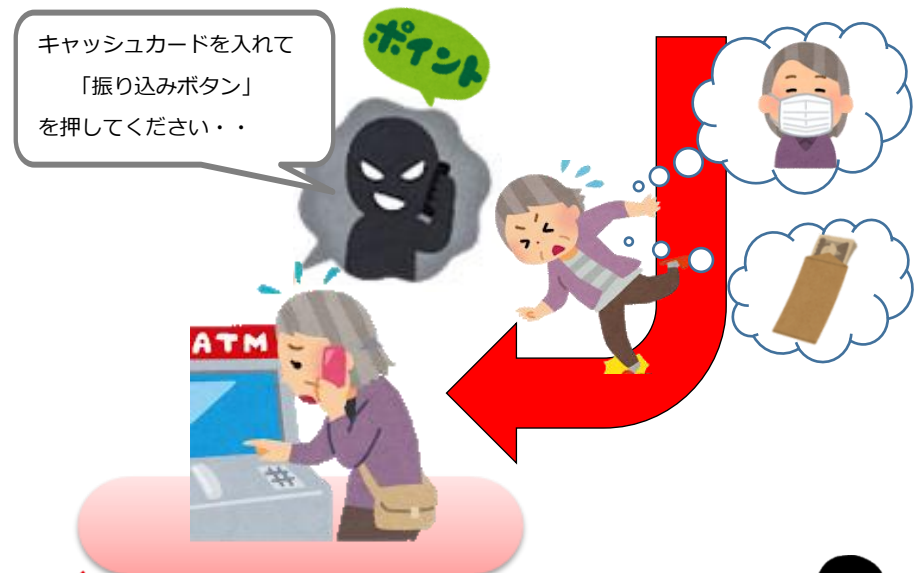

新型コロナウイルス感染症

に便乗した詐欺に注意!

重要! ATMで申請手続きはできません

怪しいと思ったらすぐ相談!

消費者ホットライン (局番なしの3桁) **188**

警察相談専用番号 **#9110**

新型コロナウイルス給付金関連
消費者ホットライン
0120-213-188

板橋区、近くの警察署