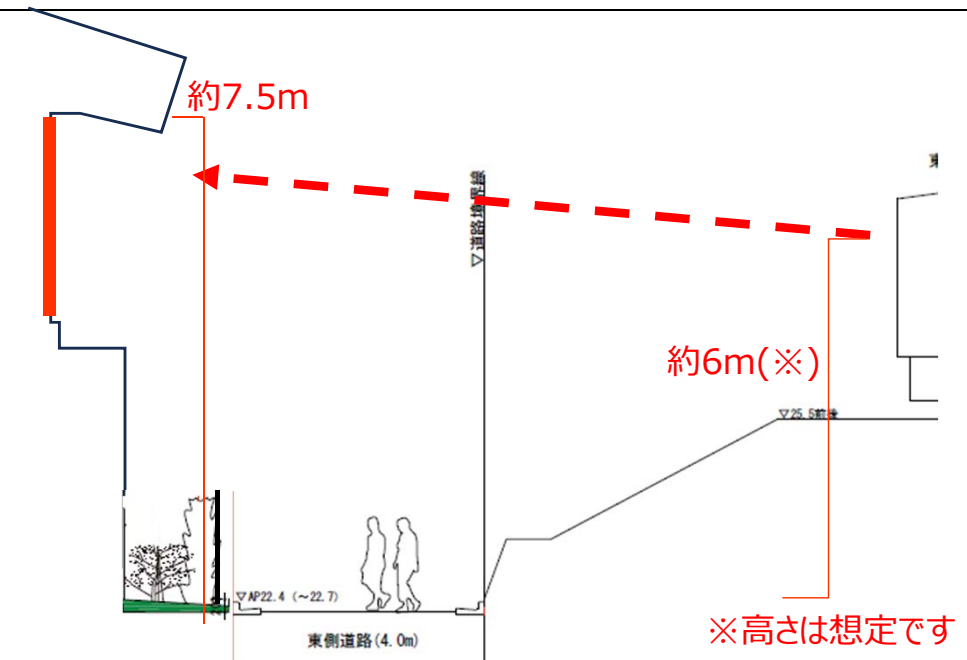

上板橋第一中学校 第11回改築検討会

(1) 桜の植栽計画について (報告)

(1) 桜の植栽計画について (報告)

前回の振り返り ～鳥瞰パースイメージ（基本設計時点）～

※基本設計時点の内容のため、今後内容が変わる可能性があります。

検討案(神代曙、天の川、河津桜、椿寒桜、四季桜)

※今後内容が変わる可能性があります。

東武東上線沿いの見え方

既存

改築後

パース

断面

石神井川沿いの桜の見え方

既存

改築後

※参考イメージになります