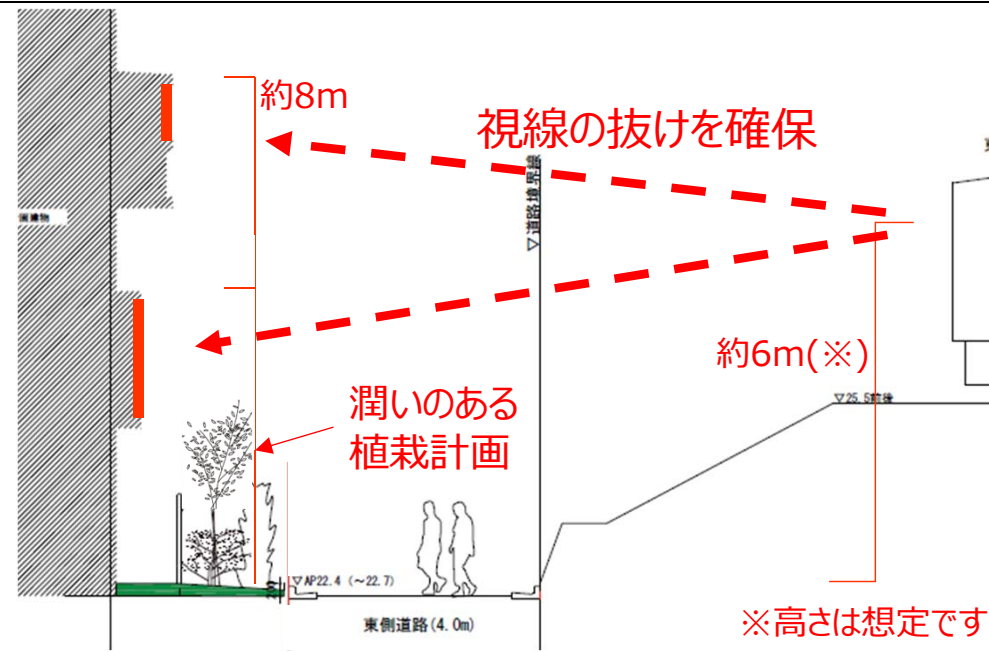

上板橋第一中学校 第11回改築検討会

(1) 桜の植栽計画について (報告)

(1) 桜の植栽計画について (報告)

前回の振り返り ～鳥瞰パースイメージ（基本設計時点）～

※基本設計時点の内容のため、今後内容が変わる可能性があります。

検討案(神代曙、天の川、河津桜、椿寒桜、四季桜)

※今後内容が変わる可能性があります。

東武東上線沿いの見え方

既存

改築後

パース

断面

石神井川沿いの桜の見え方

既存

改築後

※参考イメージになります