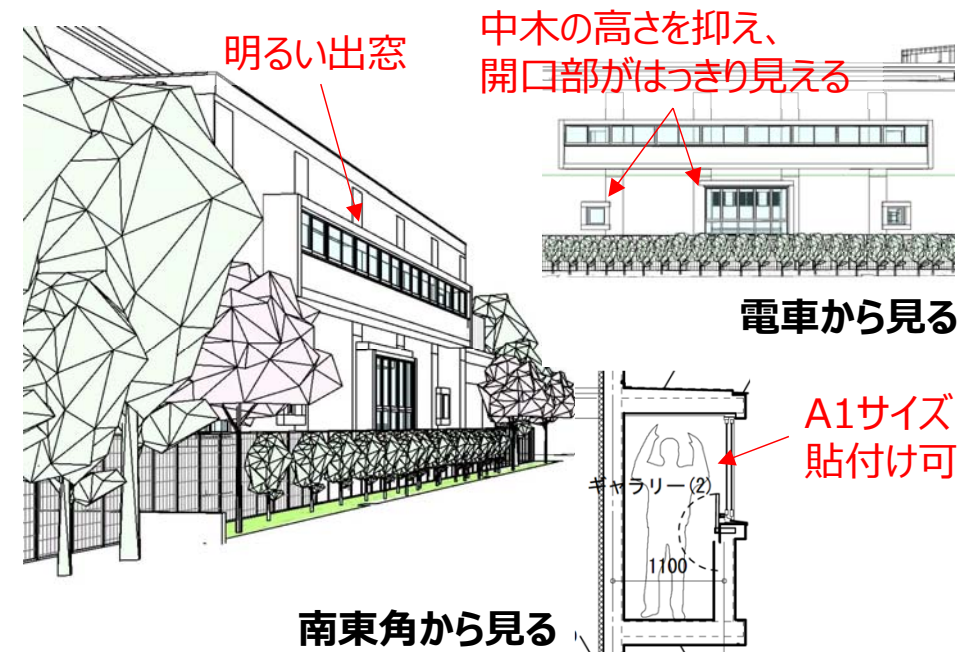

上板橋第一中学校 第11回改築検討会

(1) 桜の植栽計画について (報告)

(1) 桜の植栽計画について (報告)

前回の振り返り ～鳥瞰パースイメージ（基本設計時点）～

※基本設計時点の内容のため、今後内容が変わる可能性があります。

検討案(神代曙、天の川、河津桜、椿寒桜、四季桜)

※今後内容が変わる可能性があります。

東武東上線沿いの見え方

既存

改築後

パース

断面

石神井川沿いの桜の見え方

既存

改築後

※参考イメージになります