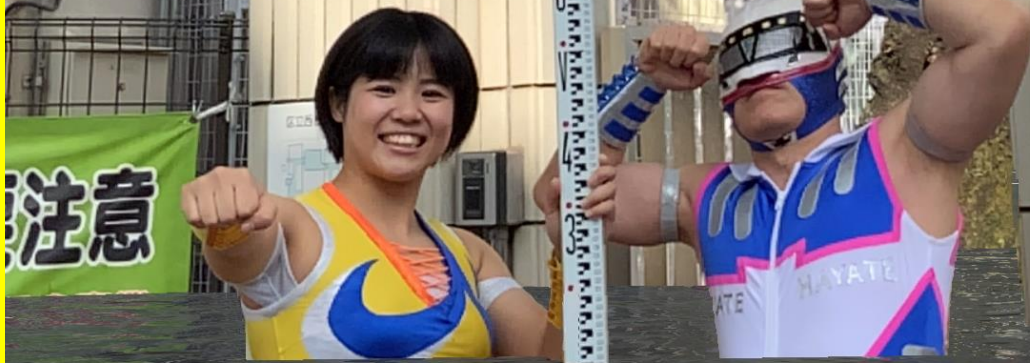

西台中学校周辺は

最大約 **4.3 m**
浸水します！

3m

2m

TEAM水害から命を守る

板橋区民 × **NHK**

まずは確認！
自宅周辺のハザードマップ

※1