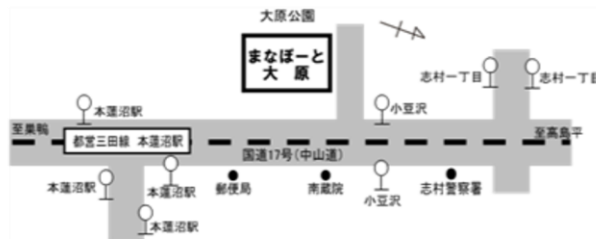

まなぼーと大原

〒174-0061 板橋区大原町 5-18

電話(3969)0401 FAX(3969)0403 Eメール osyakyu@city.itabashi.tokyo.jp

http://www.city.itabashi.tokyo.jp/c_kurashi/010/010299.html

つどう・まなぼ・むすび

- 都営三田線
「本蓮沼」駅 AG出口 徒歩 5 分
- 国際興業バス
・ときわ台駅 ⇨ 赤羽駅西口
「志村一丁目」徒歩 7 分
・高島平駅・高島平操車場 ⇨ 池袋駅西口
「蓮沼町」または「小豆沢」徒歩 5 分
・日大病院 ⇨ 赤羽駅西口
赤羽駅西口 ⇨ 池袋駅東口
「小豆沢」徒歩 5 分