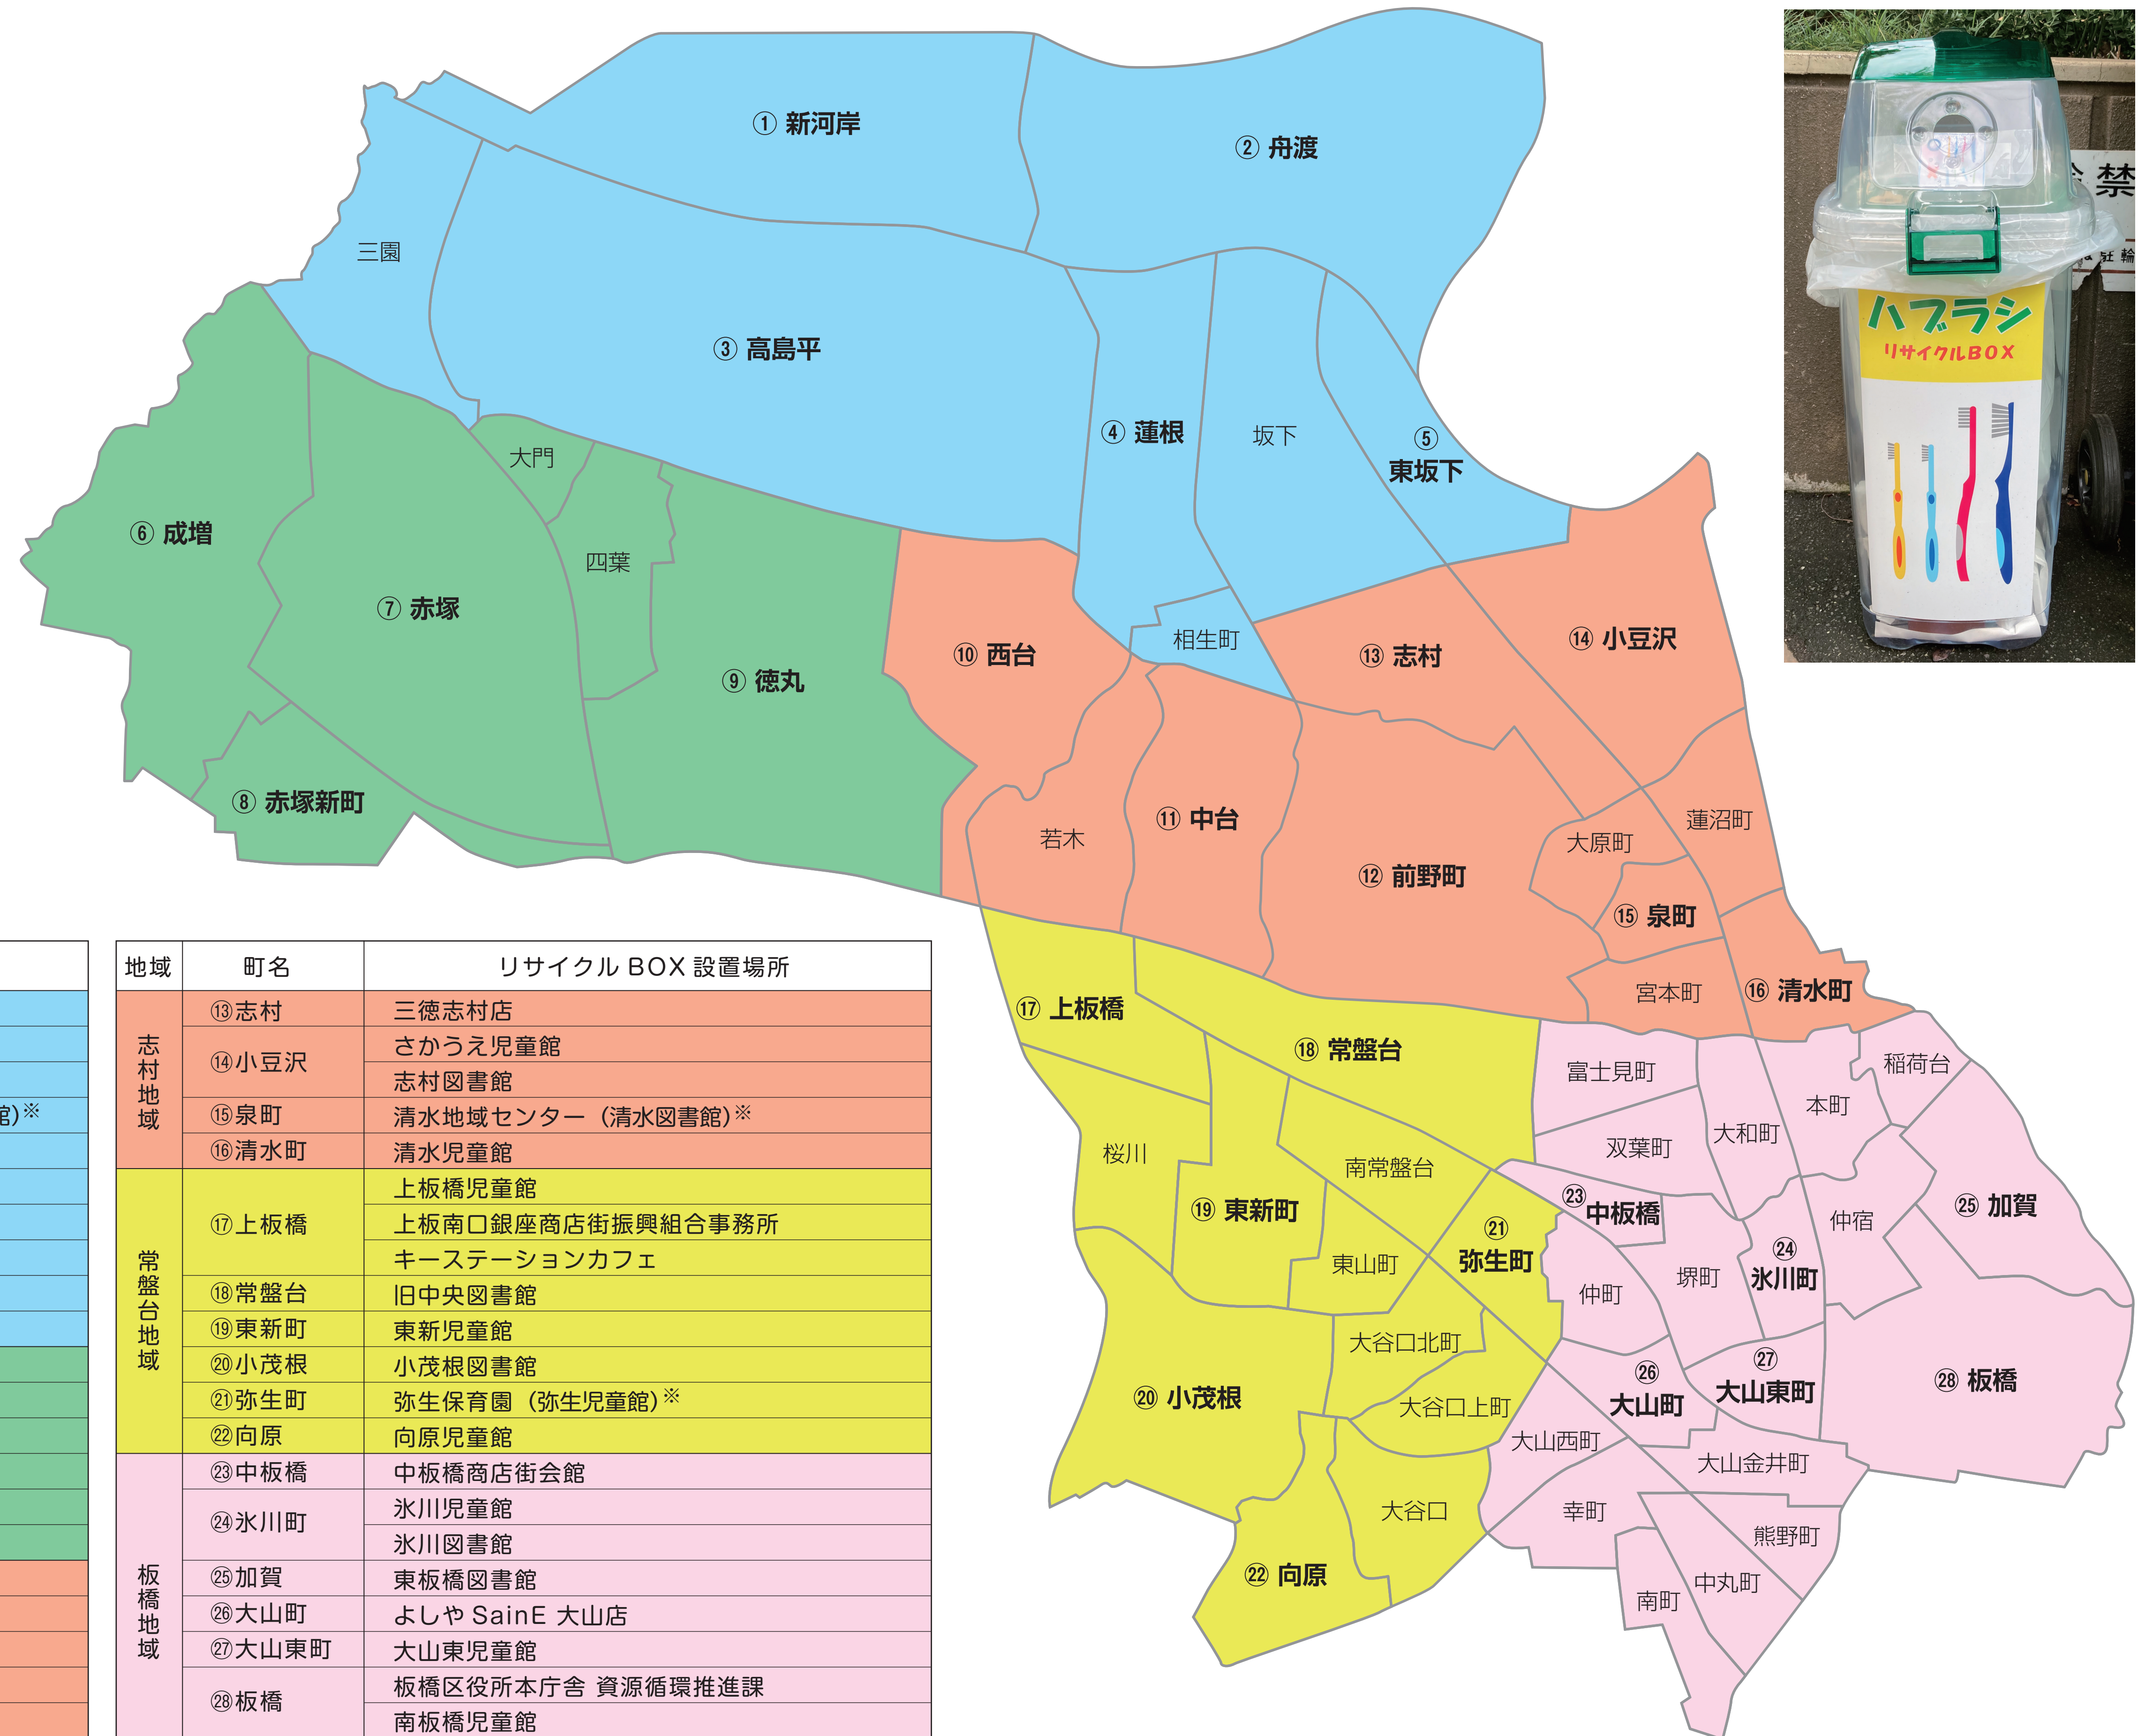

ハブラシリサイクルBOX 設置場所

地域	町名	リサイクルBOX 設置場所
高島平地域	①新河岸	新河岸児童館
	②舟渡	志村橋児童館
		リサイクルプラザ
	③高島平	高島平区民館 (高島平児童館、高島平図書館)※
		熱帯環境植物館
はずのみ児童館		
④蓮根	蓮根児童館	
	蓮根第二児童館	
	蓮根図書館	
⑤東坂下	板橋東清掃事務所	
赤塚地域	⑥成増	しらすぎ児童館
	⑦赤塚	なります児童館
		成増商店街振興組合会館
	⑧赤塚新町	ゆりの木児童館
⑨徳丸	紅梅児童館	
志村地域	⑩西台	西台図書館
		西徳児童館
	⑪中台	緑が丘児童館
	⑫前野町	エコポリスセンター
富士見台児童館		
	南前野児童館	

地域	町名	リサイクルBOX 設置場所
志村地域	⑬志村	三徳志村店
	⑭小豆沢	さかうえ児童館
		志村図書館
	⑮泉町	清水地域センター (清水図書館)※
⑯清水町	清水児童館	
常盤台地域	⑰上板橋	上板橋児童館
		上板南口銀座商店街振興組合事務所
	キーステーションカフェ	
	⑱常盤台	旧中央図書館
	⑲東新町	東新児童館
	⑳小茂根	小茂根図書館
	㉑弥生町	弥生保育園 (弥生児童館)※
㉒向原	向原児童館	
板橋地域	㉓中板橋	中板橋商店街会館
	㉔氷川町	氷川児童館
		氷川図書館
	㉕加賀	東板橋図書館
	㉖大山町	よしや SainE 大山店
	㉗大山東町	大山東児童館
板橋区役所本庁舎 資源循環推進課		
㉘板橋	南板橋児童館	

※は併設または隣接の施設となります。