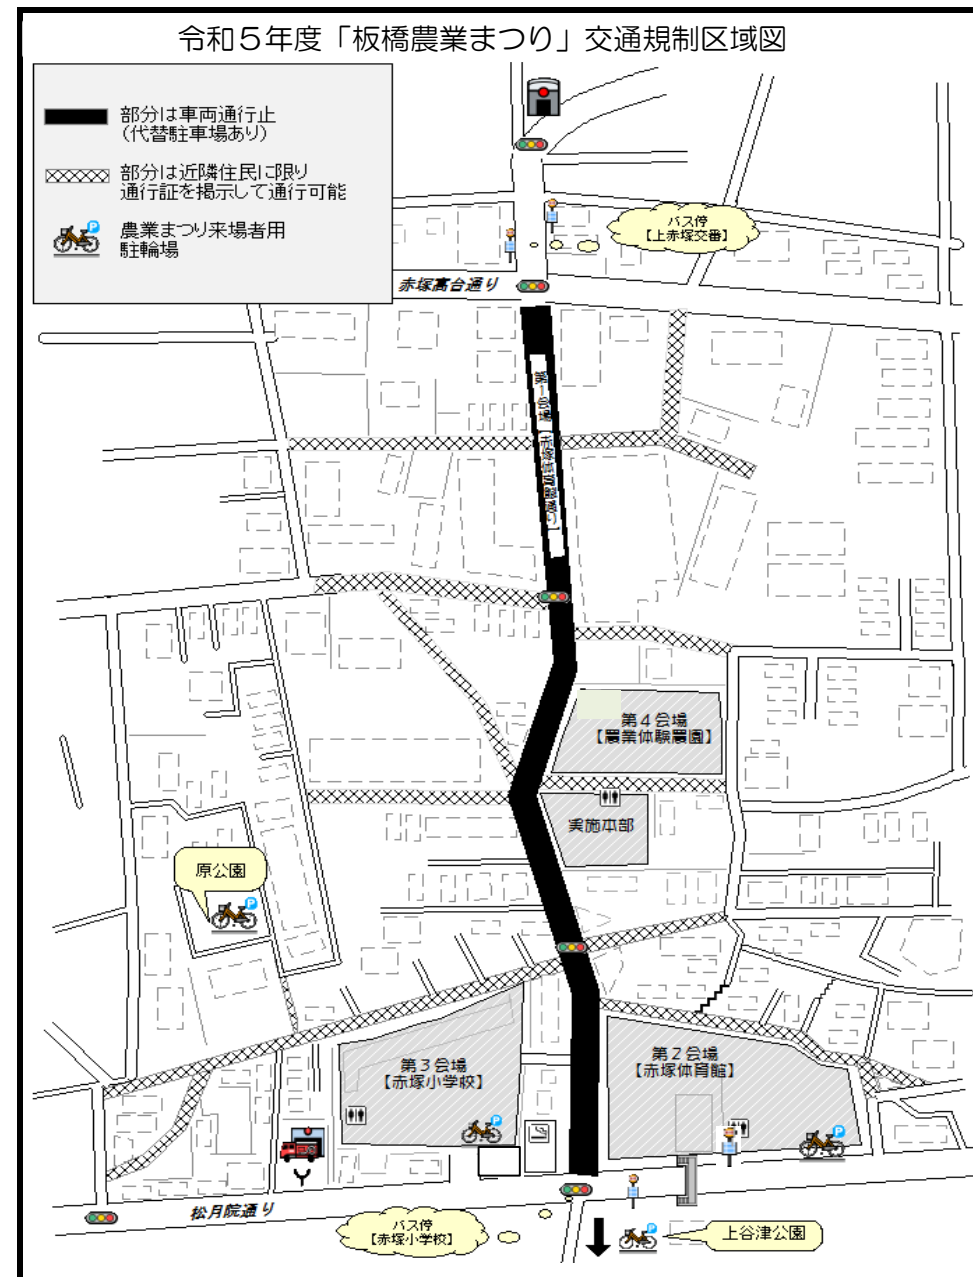

『板橋農業まつり』に伴う交通規制について

◆交通規制区域図◆

令和5年度『板橋農業まつり』の開催に伴い、下記のとおり会場周辺の交通規制を実施いたします。

近隣にお住まいの皆様には、たいへんご不便をおかけいたしますが、ご理解とご協力をお願いいたします。

11月11日(土) 12時～17時

11月12日(日) 9時～16時30分

※交通規制区域内は、自動車・オートバイ・自転車等のすべての車両の乗り入れができなくなります。

※混雑時には、安全確保のため、入場制限をさせていただきます場合がございますのでご了承ください。

11月11日(土)13時30分頃から、第1会場において西洋流火術鉄砲隊保存会による火縄銃の空砲射撃(約10発)を行います。また、両日、会場内において、パレードや太鼓、ポン菓子作りなどを開催いたします。

板橋区・高島平警察署

【問合せ】板橋区 赤塚支所 都市農業係 Tel3938-5114

回覧