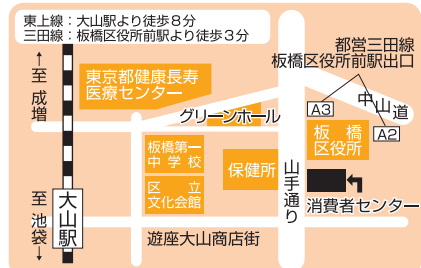

## 板橋区消費者センター

☎ 03-3962-3511（相談専用）

〈受付時間〉月曜～金曜 9:00～16:30（祝日・年末年始を除く）  
〒173-0004 板橋区板橋2-65-6 板橋区情報処理センター7階

消費生活ホットライン ☎（局番なし）188

お近くの消費生活相談窓口につながります

まずはお電話を！